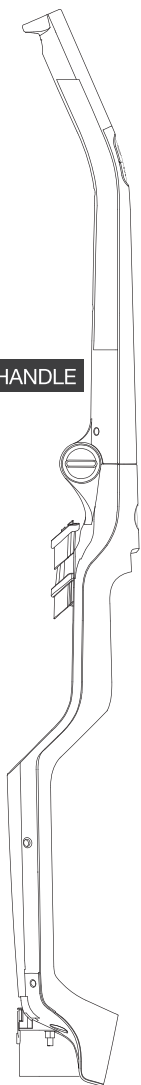

# **gorenje**

*Life Simplified*

**STICK VACUUM CLEANER**

**G•FORCE FREE**

1. HANDLE

5. ADAPTER

3. HANDY VACUUM CLEANER

6. DETACHABLE BATTERY

2. ELECTRICAL BRUSH

4. EXTRA ATTACHMENTS

1.

2.

1.

2.

3.

1.

70 min.  
SVC252\*\*\*

60 min.  
SVC216\*\*\*

1x

MIN.

24 min.  
SVC252\*\*\*

22 min.  
SVC216\*\*\*

2x

MAX.