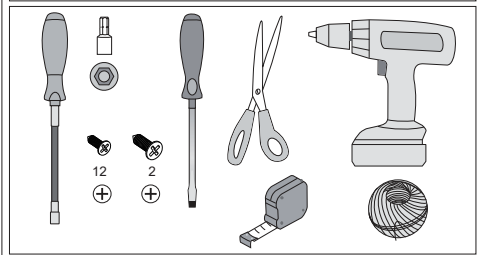

SI	Navodila za vgradnjo
HR	Upute za ugradnju
SR	Uputstva za ugradnju
MK	Упатства за вградување
AL	Udhëzime për instalimin
EN	Mounting Instructions
DE	Einbauanweisung
FR	Notice d'installation
NL	Inbouw-handleiding
IT	Istruzioni per l'installazione
ES	Instrucciones para empotrar
PT	Instruções para o encaixe
RU	Руководство по монтажу
UK	Інструкція для монтування
KZ	Орнату жөніндегі нұсқаулық
CZ	Návod k vestavění
SK	Návod pre zabudovanie
PL	Instrukcja montażu aparat
HU	Beépítési útmutató
BG	Инструкции за монтаж
RO	Instrucțiuni de instalare
DA	Monteringsanvisning
SE	Monteringsanvisning
NO	Monteringsanvisning
FI	Asennusohje
LV	Montāžas instrukcija
LT	Montavimo instrukcijos
ET	Paigaldusjuhised
EL	Οδηγίες τοποθέτησης
TR	Montaj Talimatları
HE	הוראות להרכבה
AR	تعليمات التركيب
FA	دستور العمل نصب
ZN/CH	嵌入安装说明
ZN/HK	嵌入安裝說明
TH	คำแนะนำการติดตั้ง
PT/BR	Instruções de instalação