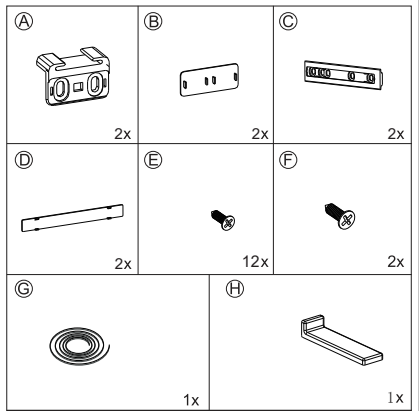

SI	Navodila za vgradnjo
HR	Upute za ugradnju
SR	Uputstva za ugradnju
MK	Упатства за вградување
AL	Udhëzime për instalimin
EN	Mounting Instructions
DE	Einbauanweisung
FR	Notice d'installation
NL	Inbouw-handleiding
IT	Istruzioni per l'installazione
ES	Instrucciones para empotrar
PT	Instruções para o encaixe
RU	Руководство по монтажу
UK	Інструкція для монтування
KZ	Орнату жөніндегі нұсқаулық
CZ	Návod k vestavění
SK	Návod pre zabudovanie
PL	Instrukcja montażu aparat
HU	Beépítési útmutató
BG	Инструкции за монтаж
RO	Instrucțiuni de instalare
DA	Monteringsanvisning
SE	Monteringsanvisning
NO	Monteringsanvisning
FI	Asennusohje
LV	Montāžas instrukcija
LT	Montavimo instrukcijos
ET	Paigaldusjuhised
EL	Οδηγίες τοποθέτησης
TR	Montaj Talimatları
HE	הוראות להרכבה
AR	تعليمات التركيب
FA	دستور العمل نصب
ZN/CH	嵌入安装说明
ZN/HK	嵌入安裝說明
TH	คำแนะนำการติดตั้ง
PT/BR	Instruções de instalação