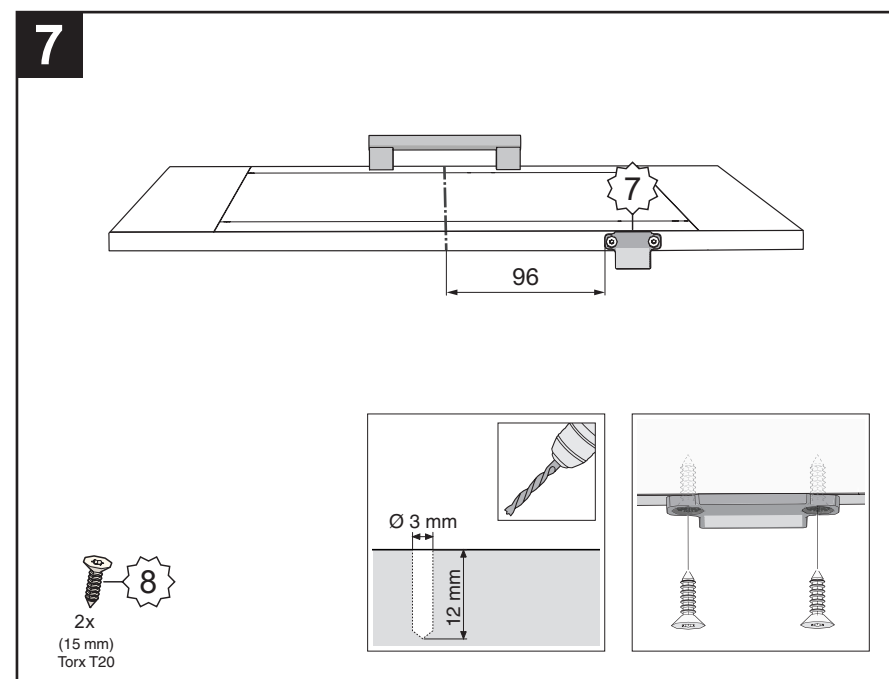

***** EN Only certain models.
If the following parts are not supplied with your dishwasher, they are not intended for your specific model.

AR	في موديلات معينة.	IT	Solo per alcuni modelli.	RO	Numai la anumite modele.
BG	Само определени модели.	KK	Тек белгилі бір модельдер.	RU	Только в некоторых моделях.
CZ	Pouze některé modely.	MK	Само кај одредени модели.	SK	Iba niektoré modely.
CN	僅限部分型號。	LT	Tik tam tikri modeliai.	SL	Samo nekateri modeli.
DA	Kun visse modeller.	LV	Vienīgi noteiktiem modeļiem.	SQ	Vetëm disa modele të caktuara.
DE	Nur bei bestimmten Modellen.	NL	Alleen bepaalde modellen.	SR	Samo neki modeli.
ES	Sólo se aplica a determinados modelos.	NO	Bare enkelte modeller.	SV	Endast vissa modeller.
ET	Ainult teatud mudelitel.	PL	Dotyczy tylko wybranych modeli.	UK	Тільки в деяких моделях.
FA	فقط بعضی از مدل ها.				
FI	Vain tietyt mallit.				
FR	Uniquement pour certains modèles.				
HR	Samo na nekim modelima.				
HU	Csak bizonyos modellek esetében.				