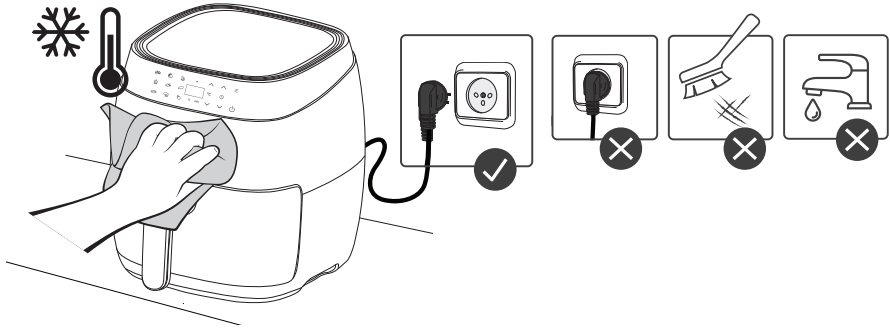

5.

6.

7.

ON / OFF

3 sec.

8.

i	🕒 min	🌡️ °C
🍜	15	200
🥟	25	180
🍝	20	160
🍰	30	160
🍗	20	200
🥓	20	180
🐟	20	200
🍲	17	160
🍲	17	180

1.