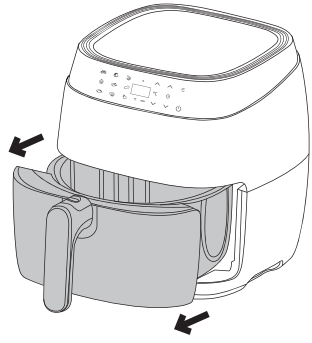

gorenje

Life Simplified

QUICK
GUIDE

AIR FRYER
AF 1409DW

25'

0L -----> 3.5L

1.

2.

3.

MAX
↑↓

4.

3.

2.

4.

1.

START / STOP