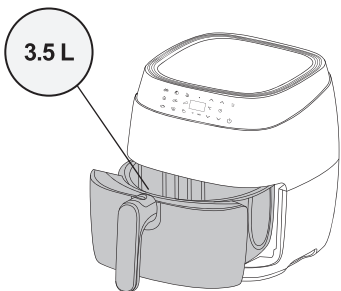

gorenje

Life Simplified

QUICK
GUIDE

AIR FRYER
AF 1409DW

25'

0L -----> 3.5L

1.

2.

3.

MAX
↑↓

4.

3.

2.

4.

1.

START / STOP