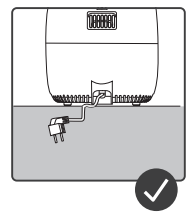

gorenje

Life Simplified

QUICK
GUIDE

AIR FRYER
AF 1409DW

25'

0L -----> 3.5L

1.

2.