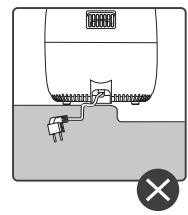

gorenje

Life Simplified

QUICK
GUIDE

AIR FRYER
AF 1409DW

25'

0L -----> 3.5L

1.

2.

3.

MAX
↑↓

4.

3.

2.

4.

1.

START / STOP