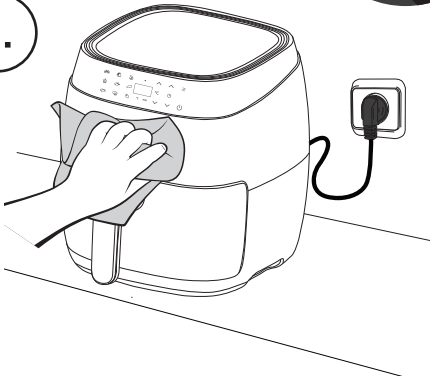

gorenje

Life Simplified

QUICK
GUIDE

AIR FRYER
AF 1409DW

25'

0L -----> 3.5L

1.

2.

3.

MAX
↑↓

4.

3.

2.

4.

1.

START / STOP