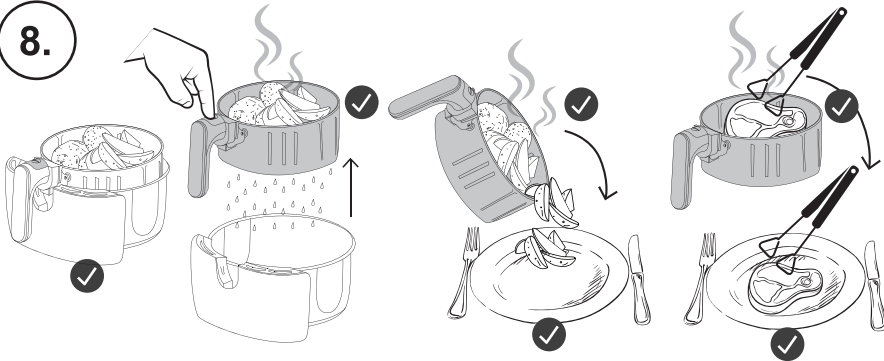

5.

6.

7.

ON / OFF

3 sec.

8.

i	🕒 min	🌡️ °C
🍜	15	200
🥟	25	180
🍝	20	160
🍰	30	160
🍗	20	200
🥓	20	180
🐟	20	200
🍲	17	160
🍲	17	180

1.