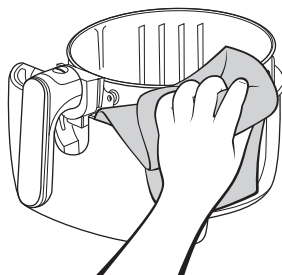

gorenje

Life Simplified

QUICK
GUIDE

AIR FRYER
AF 1409DW

25'

0L -----> 3.5L

1.

2.

3.

MAX
↑↓

4.

3.

2.

4.

1.

START / STOP