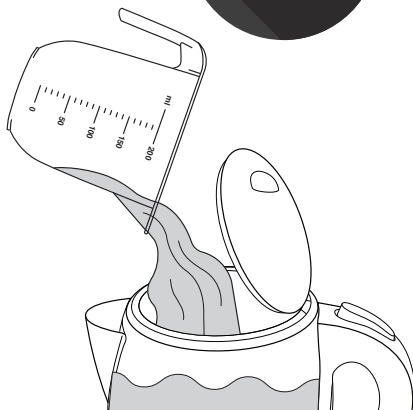

4.

1.

1x
3 months

2.

 **ON - 100°**
REST - 15 min

3.

1x 
+
WATER

**VINEGAR
+
WATER
1:1**

**1TBSP
SODA
+
WATER**

4.

**REST
OVERNIGHT**

5.

6.

gorenje
Life Simplified