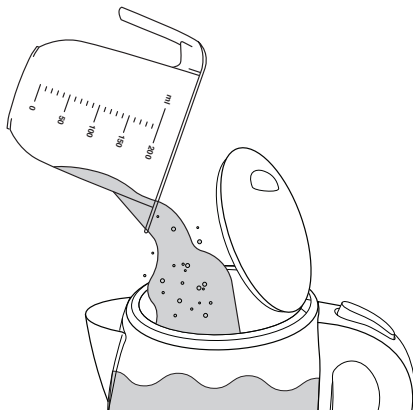

4.

1.

1x
3 months

2.

 **ON - 100°**
REST - 15 min

3.

1x 
+
WATER

**VINEGAR
+
WATER
1:1**

**1TBSP
SODA
+
WATER**

4.

**REST
OVERNIGHT**

5.

6.

gorenje
Life Simplified