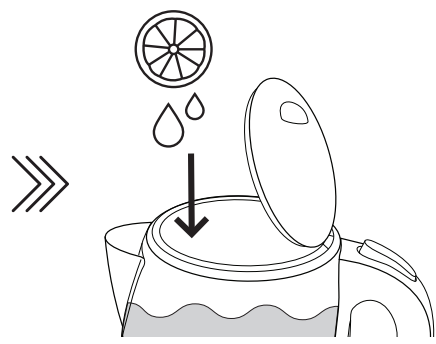

4.

1.

1x
3 months

2.

 **ON - 100°**
REST - 15 min

3.

1x 
+
WATER

**VINEGAR
+
WATER
1:1**