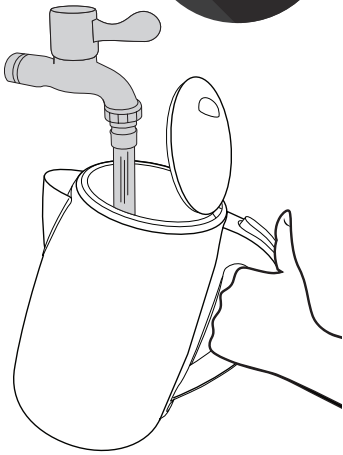

4.

1.

1x
3 months

2.

 **ON - 100°**
REST - 15 min

3.

1x 
+
WATER

**VINEGAR
+
WATER
1:1**