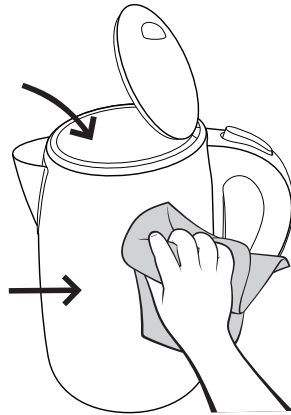

i

*Optional

KEEP WARM

90°
80°
60°

40 min.

1.

2.

3.