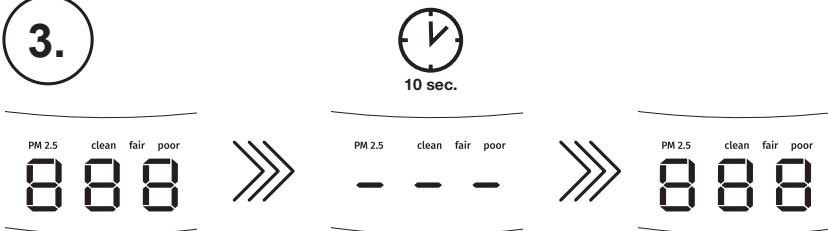

gorenje

Life Simplified

QUICK
GUIDE

AIR PURIFIER

AP500 SENSE AIR

1. Air Purifier

2. Filter (2x)

1.

2.

3.

4.

5.

6.

7.

8.

1.

2.

3.

4.

5.

1.

2.

3.

4.