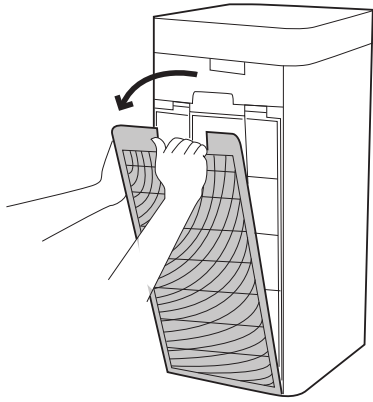

gorenje

Life Simplified

QUICK
GUIDE

AIR PURIFIER

AP500 SENSE AIR

1. Air Purifier

2. Filter (2x)

1.