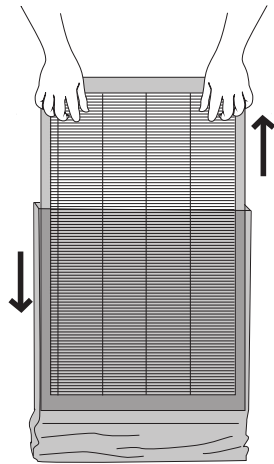

gorenje

Life Simplified

QUICK
GUIDE

AIR PURIFIER

AP500 SENSE AIR

1. Air Purifier

2. Filter (2x)

1.

2.

3.

4.

5.

6.

7.

8.

1.