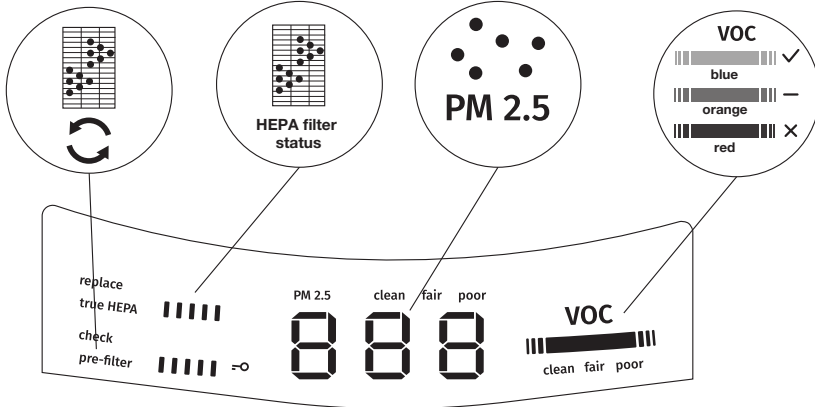

gorenje

Life Simplified

QUICK
GUIDE

AIR PURIFIER

AP500 SENSE AIR

1. Air Purifier

2. Filter (2x)

1.

2.

3.

4.

5.

6.

7.

8.

1.

2.

3.

4.

5.

1.

2.

3.

4.