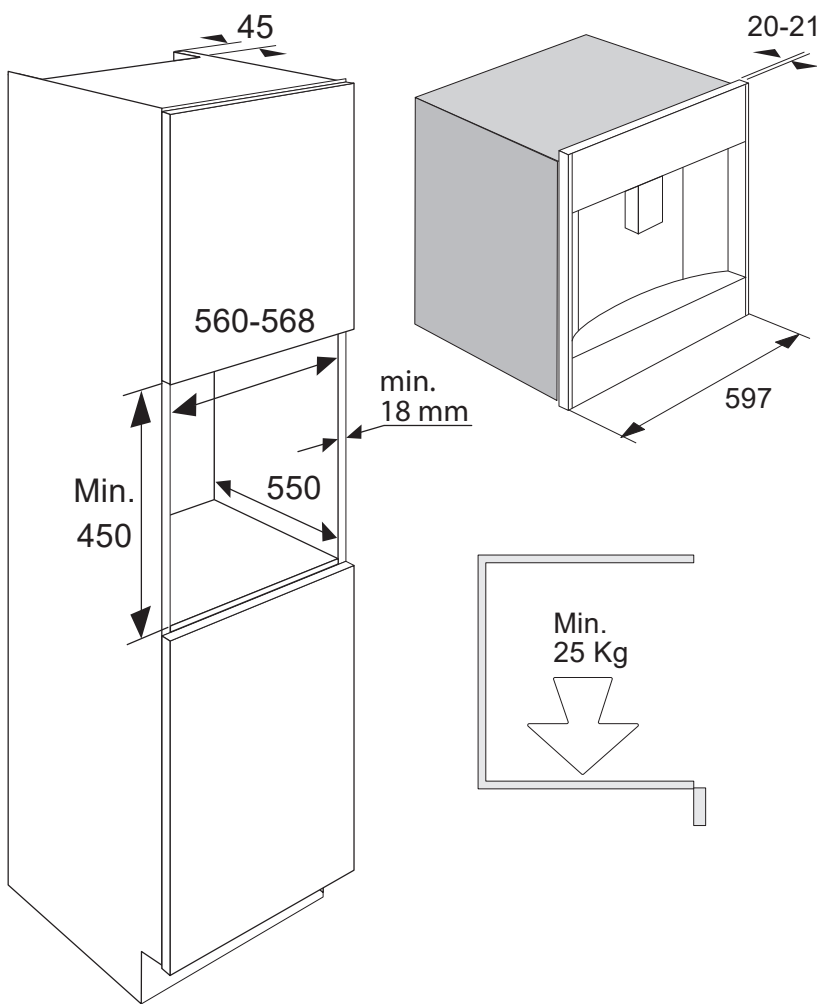

Belangrijk! Lees deze instructies voor gebruik!
Important! Lire les instructions avant utilisation!
Wichtig! Lesen Sie diese Gebrauchsanleitung vor dem Gebrauch!
Important! Read these instructions before use!

Volg de gebruiksaanwijzing.
Koffiemachine
Normes de sécurité
Machine à café
Sicherheit
Kaffeemaschine
Substrato
Coffee machine