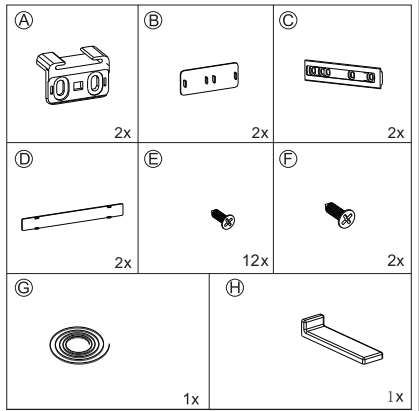

SI	Navodila za vgradnjo
HR	Upute za ugradnju
SR	Uputstva za ugradnju
MK	Упатства за вградување
AL	Udhëzime për instalimin
EN	Mounting Instructions
DE	Einbauanweisung
FR	Notice d'installation
NL	Inbouw-handleiding
IT	Istruzioni per l'installazione
ES	Instrucciones para empotrar
PT	Instruções para o encaixe
RU	Руководство по монтажу
UK	Інструкція для монтування
KZ	Орнату жөніндегі нұсқаулық
CZ	Návod k vestavění
SK	Návod pre zabudovanie
PL	Instrukcja montażu aparat
HU	Beépítési útmutató
BG	Инструкции за монтаж
RO	Instrucțiuni de instalare
DA	Monteringsanvisning
SE	Monteringsanvisning
NO	Monteringsanvisning
FI	Asennusohje
LV	Montāžas instrukcija
LT	Montavimo instrukcijos
ET	Paigaldusjuhised
EL	Οδηγίες τοποθέτησης
TR	Montaj Talimatları
HE	הוראות להרכבה
AR	تعليمات التركيب
FA	دستور العمل نصب
ZN/CH	嵌入安装说明
ZN/HK	嵌入安裝說明
TH	คำแนะนำการติดตั้ง
PT/BR	Instruções de instalação