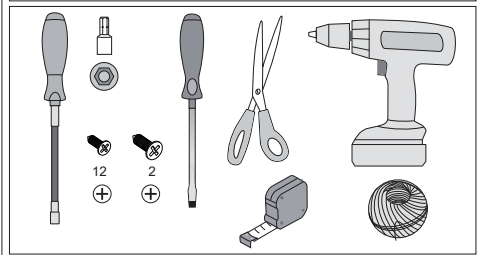

SI	Navodila za vgradnjo
HR	Upute za ugradnju
SR	Uputstva za ugradnju
MK	Упатства за вградување
AL	Udhëzime për instalimin
EN	Mounting Instructions
DE	Einbauanweisung
FR	Notice d'installation
NL	Inbouw-handleiding
IT	Istruzioni per l'installazione
ES	Instrucciones para empotrar
PT	Instruções para o encaixe
RU	Руководство по монтажу
UK	Інструкція для монтування
KZ	Орнату жөніндегі нұсқаулық
CZ	Návod k vestavění
SK	Návod pre zabudovanie
PL	Instrukcja montażu aparat
HU	Beépítési útmutató
BG	Инструкции за монтаж
RO	Instrucțiuni de instalare
DA	Monteringsanvisning
SE	Monteringsanvisning
NO	Monteringsanvisning
FI	Asennusohje
LV	Montāžas instrukcija
LT	Montavimo instrukcijos
ET	Paigaldusjuhised
EL	Οδηγίες τοποθέτησης
TR	Montaj Talimatları
HE	הוראות להרכבה
AR	تعليمات التركيب
FA	دستور العمل نصب
ZN/CH	嵌入安装说明
ZN/HK	嵌入安裝說明
TH	คำแนะนำการติดตั้ง
PT/BR	Instruções de instalação