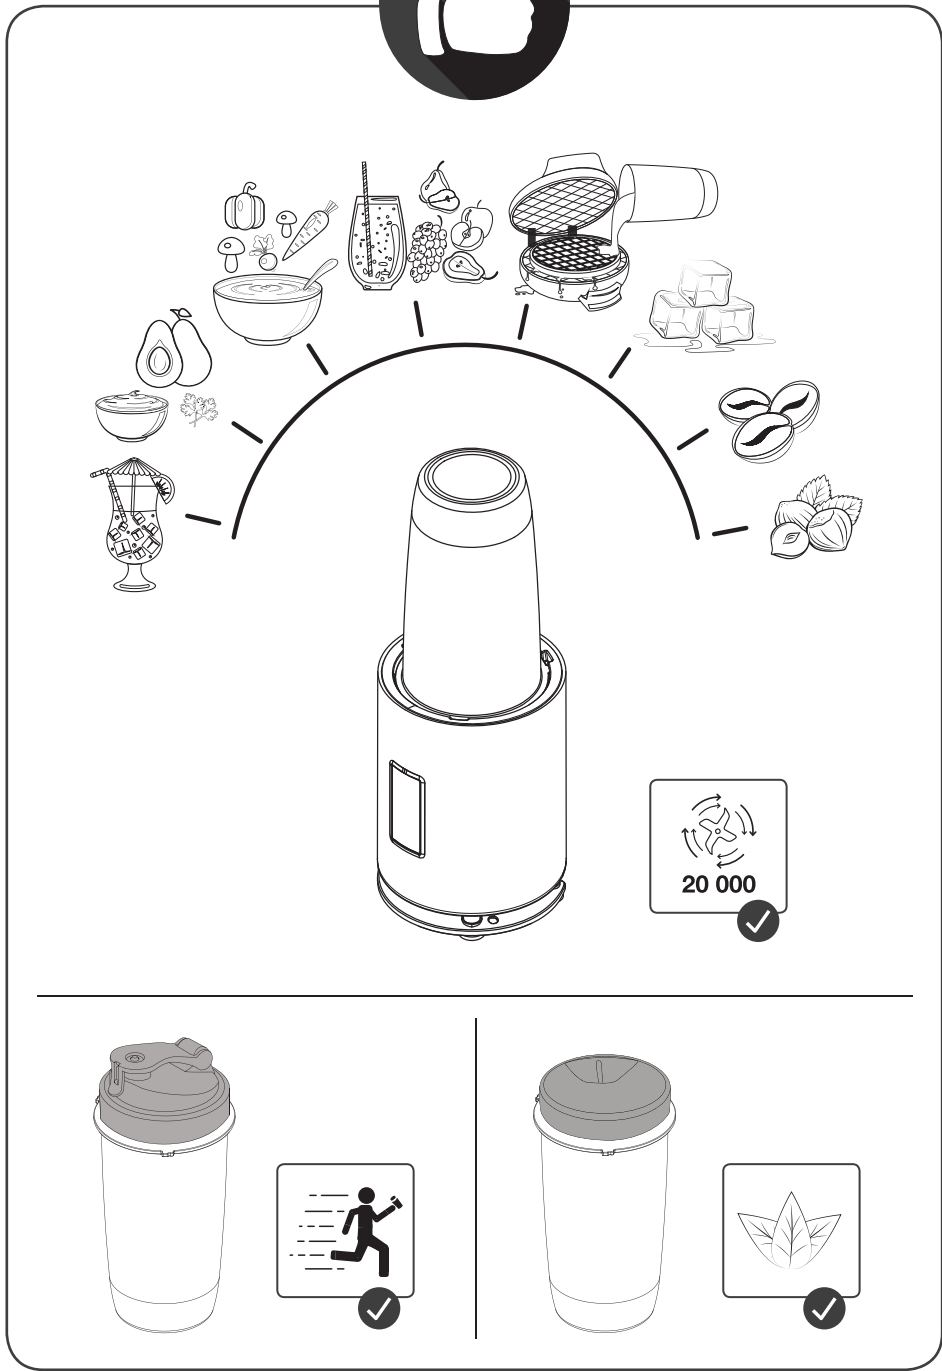

# **gorenje**

*Life Simplified*

**NUTRI POWER BLENDER**  
BN 1200AL

---

**1000ml**  
✓  
**1. Large jug**

**500ml**  
✓  
**2. Small jug**

**3. NutriBlade blade**

**4. Dry grinding blade**

**5. Motor unit**

**6. Lid with a drinking spout**

**7. Storage lid 2x**

1.

2.

3.

4.

5.