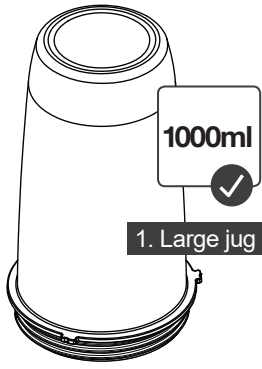

# **gorenje**

*Life Simplified*

**NUTRI POWER BLENDER**  
BN 1200AL

---

**1000ml**  
✓  
**1. Large jug**

**500ml**  
✓  
**2. Small jug**

**3. NutriBlade blade**

**4. Dry grinding blade**

**5. Motor unit**

**6. Lid with a drinking spout**

**7. Storage lid 2x**

1.

2.

3.

4.

5.