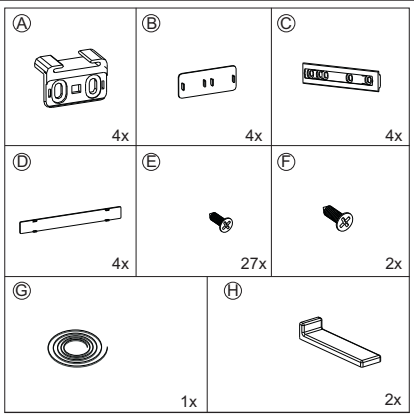

SI	Navodila za vgradnjo
HR	Upute za ugradnju
SR	Uputstva za ugradnju
MK	Упатства за вградување
AL	Udhëzime për instalimin
EN	Mounting Instructions
DE	Einbauanweisung
FR	Notice d'installation
NL	Inbouw-handleiding
IT	Istruzioni per l'installazione
ES	Instrucciones para empotrar
PT	Instruções para o encaixe
RU	Руководство по монтажу
UK	Інструкція для монтування
KZ	Орнату жөніндегі нұсқаулық
CZ	Návod k vestavění
SK	Návod pre zabudovanie
PL	Instrukcja montażu aparat
HU	Beépítési útmutató
BG	Инструкции за монтаж
RO	Instrucțiuni de instalare
DA	Monteringsanvisning
SE	Monteringsanvisning
NO	Monteringsanvisning
FI	Asennusohje
LV	Montāžas instrukcija
LT	Montavimo instrukcijos
ET	Paigaldusjuhised