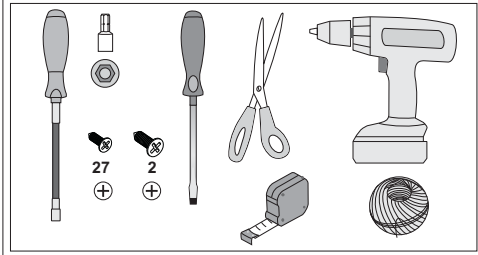

SI	Navodila za vgradnjo
HR	Upute za ugradnju
SR	Uputstva za ugradnju
MK	Упатства за вградување
AL	Udhëzime për instalimin
EN	Mounting Instructions
DE	Einbauanweisung
FR	Notice d'installation
NL	Inbouw-handleiding
IT	Istruzioni per l'installazione
ES	Instrucciones para empotrar
PT	Instruções para o encaixe
RU	Руководство по монтажу
UK	Інструкція для монтування
KZ	Орнату жөніндегі нұсқаулық
CZ	Návod k vestavění
SK	Návod pre zabudovanie
PL	Instrukcja montażu aparat
HU	Beépítési útmutató
BG	Инструкции за монтаж
RO	Instrucțiuni de instalare
DA	Monteringsanvisning
SE	Monteringsanvisning
NO	Monteringsanvisning
FI	Asennusohje
LV	Montāžas instrukcija
LT	Montavimo instrukcijos
ET	Paigaldusjuhised