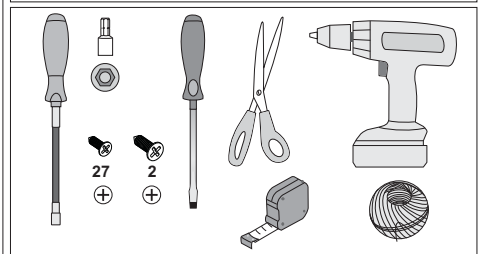

SI	Navodila za vgradnjo
HR	Upute za ugradnju
SR	Uputstva za ugradnju
MK	Упатства за вградување
AL	Udhëzime për instalimin
EN	Mounting Instructions
DE	Einbauanweisung
FR	Notice d'installation
NL	Inbouw-handleiding
IT	Istruzioni per l'installazione
ES	Instrucciones para empotrar
PT	Instruções para o encaixe
RU	Руководство по монтажу
UK	Інструкція для монтування
KZ	Орнату жөніндегі нұсқаулық
CZ	Návod k vestavění
SK	Návod pre zabudovanie
PL	Instrukcja montażu aparat
HU	Beépítési útmutató
BG	Инструкции за монтаж
RO	Instrucțiuni de instalare
DA	Monteringsanvisning
SE	Monteringsanvisning
NO	Monteringsanvisning
FI	Asennusohje
LV	Montāžas instrukcija
LT	Montavimo instrukcijos
ET	Paigaldusjuhised