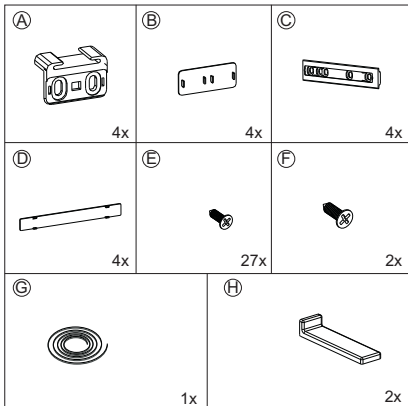

SI	Navodila za vgradnjo
HR	Upute za ugradnju
SR	Uputstva za ugradnju
MK	Упатства за вградување
AL	Udhëzime për instalimin
EN	Mounting Instructions
DE	Einbauanweisung
FR	Notice d'installation
NL	Inbouw-handleiding
IT	Istruzioni per l'installazione
ES	Instrucciones para empotrar
PT	Instruções para o encaixe
RU	Руководство по монтажу
UK	Інструкція для монтування
KZ	Орнату жөніндегі нұсқаулық
CZ	Návod k vestavění
SK	Návod pre zabudovanie
PL	Instrukcja montażu aparat
HU	Beépítési útmutató
BG	Инструкции за монтаж
RO	Instrucțiuni de instalare
DA	Monteringsanvisning
SE	Monteringsanvisning
NO	Monteringsanvisning
FI	Asennusohje
LV	Montāžas instrukcija
LT	Montavimo instrukcijos
ET	Paigaldusjuhised