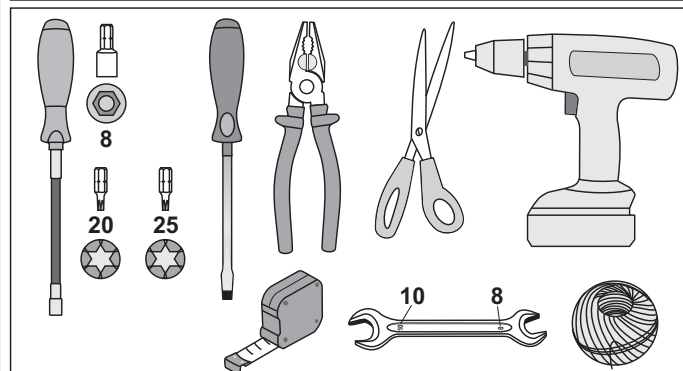

- A: 5x
- B: 19x
- C: 4x
- D: 1x
- E: 1x
- F: 2x
- G: 2x
- H: 4x
- I: 4x
- J: 1x
- K: 1x
- L: 1x
- M: 1x
- N: 1x
- O: 1x
- P: 1x
- Q: 3x
- R: 1x
- S: 2x
- T: 1x
- U: 1x
- V1: 2x
- V2: 2x