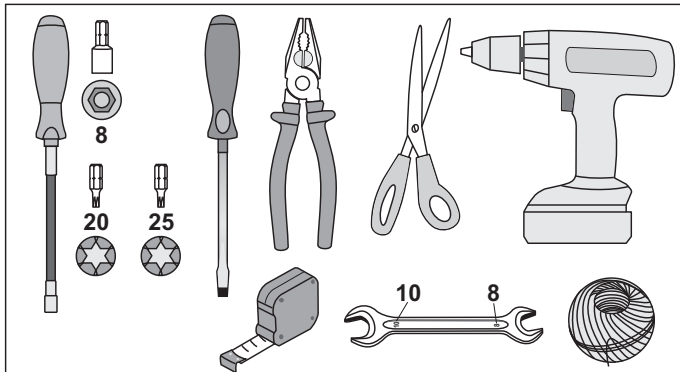

SI	Navodila za vgradnjo
HR	Upute za ugradnju
SR	Uputstva za ugradnju
MK	Упатства за вградување
AL	Udhëzime për instalimin
EN	Mounting Instructions
DE	Einbauanweisung
FR	Notice d'installation
NL	Inbouw-handleiding
IT	Istruzioni per l'installazione
ES	Instrucciones para empotrar
PT	Instruções para o encaixe
RU	Руководство по монтажу
UK	Інструкція для монтування
KZ	Орнату жөніндегі нұсқаулық
CZ	Návod k vestavění
SK	Návod pre zabudovanie
PL	Instrukcja montażu aparat
HU	Beépítési útmutató
BG	Инструкции за монтаж
RO	Instrucțiuni de instalare
DA	Montereringsanvisning
SE	Monteringsanvisning
NO	Monteringsanvisning
FI	Asennusohje
LV	Montāžas instrukcija
LT	Montavimo instrukcijos
ET	Paigaldusjuhised
EL	Οδηγίες τοποθέτησης
TR	Montaj Talimatları
HE	הוראות להרכבה
AR	تعليمات التركيب
FA	دستورالعمل نصب
ZN/CH	嵌入安裝說明
ZN/HK	嵌入安裝說明
TH	คำแนะนำการติดตั้ง
PT/BR	Instruções de instalação

A (mm)	B (mm)	C (mm)	D (mm)
540, 555	1744	1772	1775-1780
540, 555	1369	1397	1400-1405
540, 555	1197	1224	1225-1231
540, 555	997	1024	1025-1031
540, 555	847	875	878-883

A

B

a

J 1x **L** 1x **Q** 2x

a.1

a.2

a.3