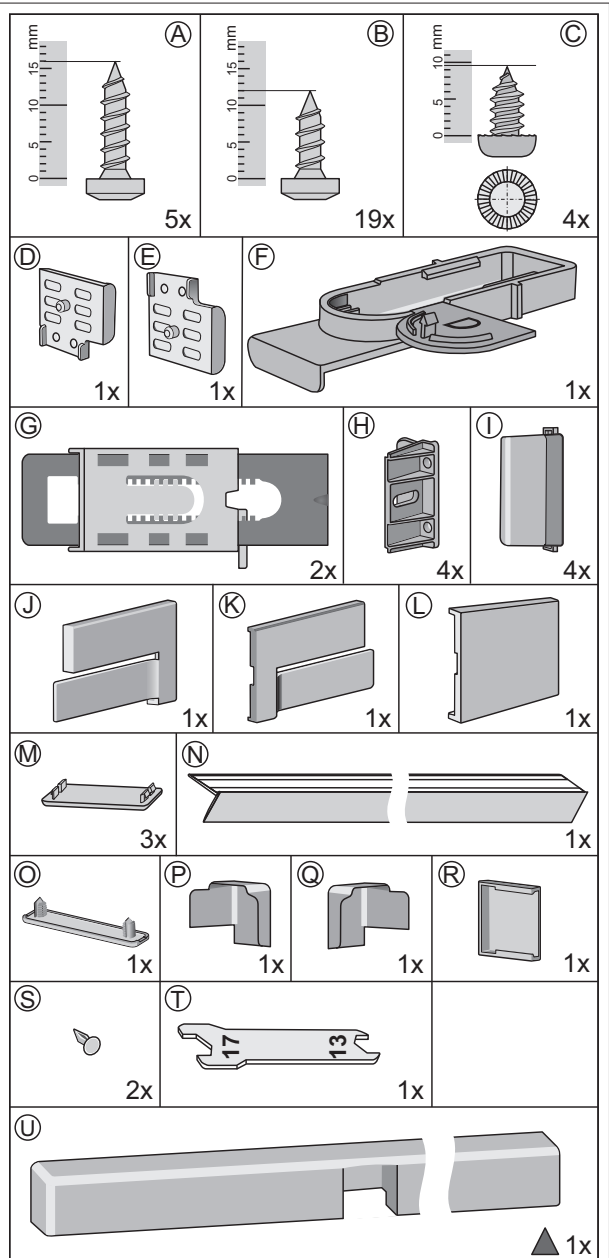

SI	Navodila za vgradnjo
HR	Upute za ugradnju
SR	Uputstva za ugradnju
MK	Упатства за вградување
AL	Udhëzime për instalimin
EN	Mounting Instructions
DE	Einbauanweisung
FR	Notice d'installation
NL	Inbouw-handleiding
IT	Istruzioni per l'installazione
ES	Instrucciones para empotrar
PT	Instruções para o encaixe
RU	Руководство по монтажу
UK	Інструкція для монтування
KZ	Орнату жөніндегі нұсқаулық
CZ	Návod k vestavění
SK	Návod pre zabudovanie
PL	Instrukcja montażu aparat
HU	Beépítési útmutató
BG	Инструкции за монтаж
RO	Instrucțiuni de instalare
DA	Montereringsanvisning
SE	Monteringsanvisning
NO	Monteringsanvisning
FI	Asennusohje
LV	Montāžas instrukcija
LT	Montavimo instrukcijos
ET	Paigaldusjuhised
EL	Οδηγίες τοποθέτησης
TR	Montaj Talimatları
HE	הוראות להרכבה
AR	تعليمات التركيب
FA	دستورالعمل نصب
ZN/CH	嵌入安裝說明
ZN/HK	嵌入安裝說明
TH	คำแนะนำการติดตั้ง
PT/BR	Instruções de instalação

A (mm)	B (mm)	C (mm)	D (mm)
540, 555	1744	1772	1775-1780
540, 555	1369	1397	1400-1405
540, 555	1197	1224	1225-1231
540, 555	997	1024	1025-1031
540, 555	847	875	878-883

A

B

a

J 1x **L** 1x **Q** 2x

a.1

a.2

a.3