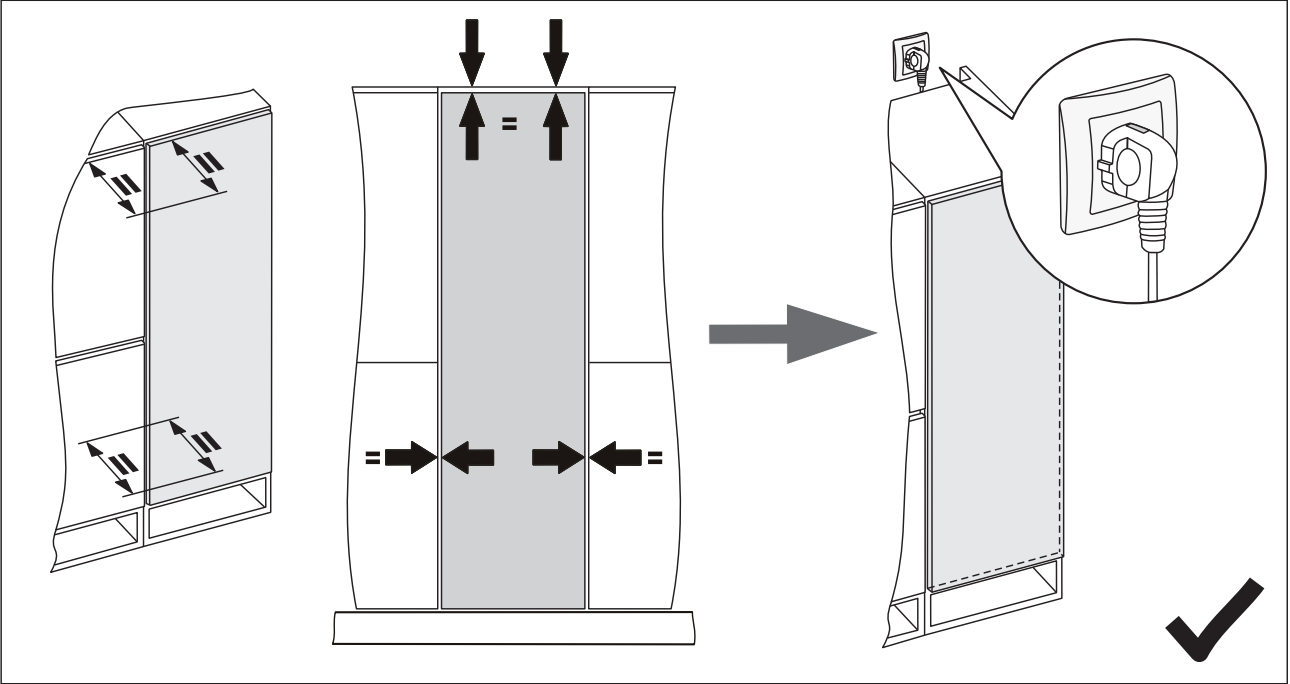

a

▲ N 1x L 1x

b

▲ ○ 1x

C

VGRADNJA COOLER, COOLER 4ZV BI540
DRSNI TEČAJ

573254

un (03-19)