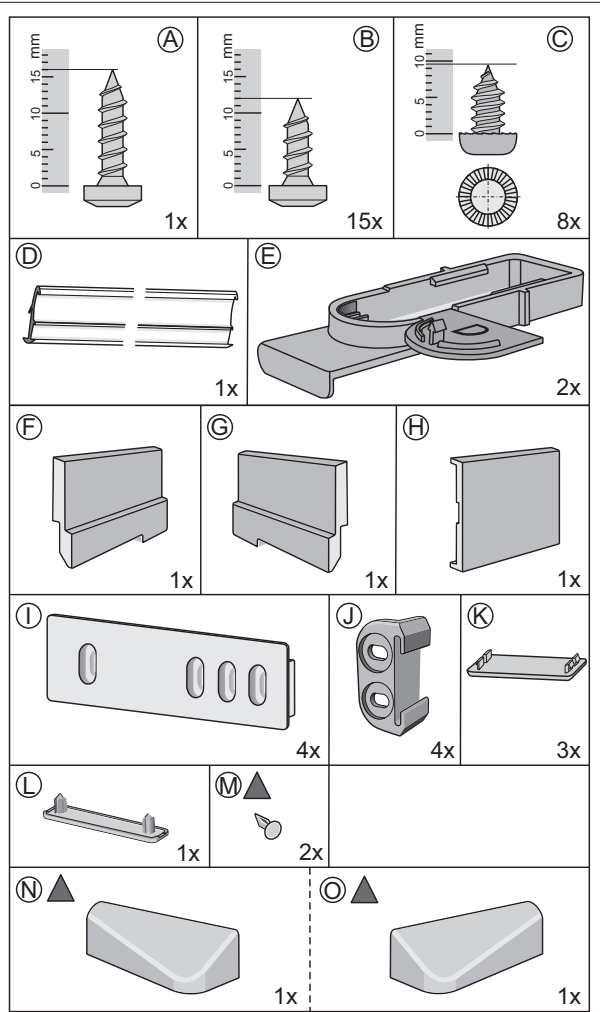

SI	Navodila za vgradnjo
HR	Upute za ugradnju
SR	Uputstva za ugradnju
MK	Упатства за вградување
AL	Udhëzime për instalimin
EN	Mounting Instructions
DE	Einbauanweisung
FR	Notice d'installation
NL	Inbouw-handleiding
IT	Istruzioni per l'installazione
ES	Instrucciones para empotrar
PT	Instruções para o encaixe
RU	Руководство по монтажу
UK	Інструкція для монтування
KZ	Орнату жөніндегі нұсқаулық
CZ	Návod k vestavění
SK	Návod pre zabudovanie
PL	Instrukcja montażu aparat
HU	Beépítési útmutató
BG	Инструкции за монтаж
RO	Instrucțiuni de instalare
DA	Montereringsanvisning
SE	Monteringsanvisning
NO	Monteringsanvisning
FI	Asennusohje
LV	Montāžas instrukcija
LT	Montavimo instrukcijos
ET	Paigaldusjuhised
EL	Οδηγίες τοποθέτησης
TR	Montaj Talimatları
HE	הוראות להרכבה
AR	تعليمات التركيب
FA	دستورالعمل نصب
ZN/CH	嵌入安裝說明
ZN/HK	嵌入安裝說明
TH	คำแนะนำการติดตั้ง
PT/BR	Instruções de instalação

A(mm)	B (mm)	C (mm)
1750	1772	1775-1780
1374	1397	1400-1405
1202	1225	1228-1233
1002	1025	1028-1033
852	875	878- 883

3

4

3

E 2x

3.3

3.1

3.2

4

A 1x

4.1 2 mm

4.2

4.3

5

B 3x K 3x

3x