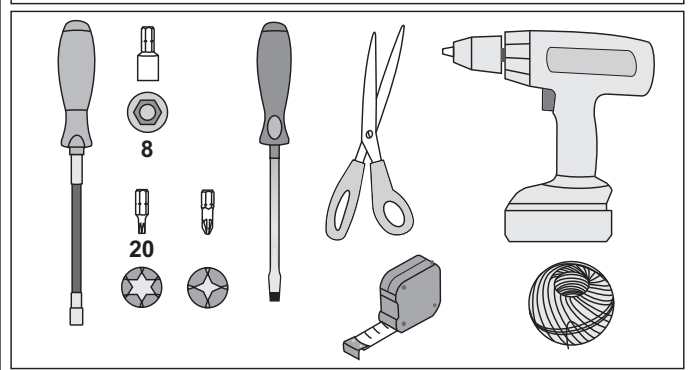

A(mm)	B (mm)	C (mm)
1750	1772	1775-1780
1374	1397	1400-1405
1202	1225	1228-1233
1002	1025	1028-1033
852	875	878- 883