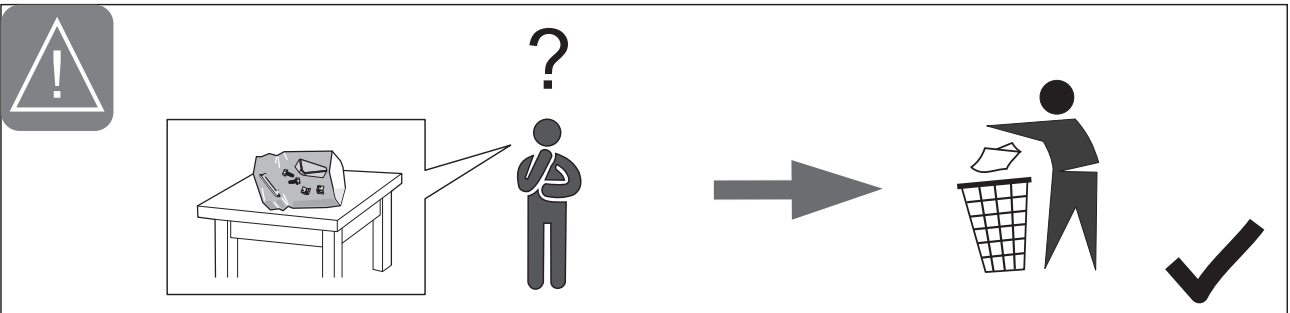

a

▲ N 1x L 1x

b

▲ ○ 1x

C

VGRADNJA COOLER, COOLER 4ZV BI540
DRSNI TEČAJ

573254

un (03-19)