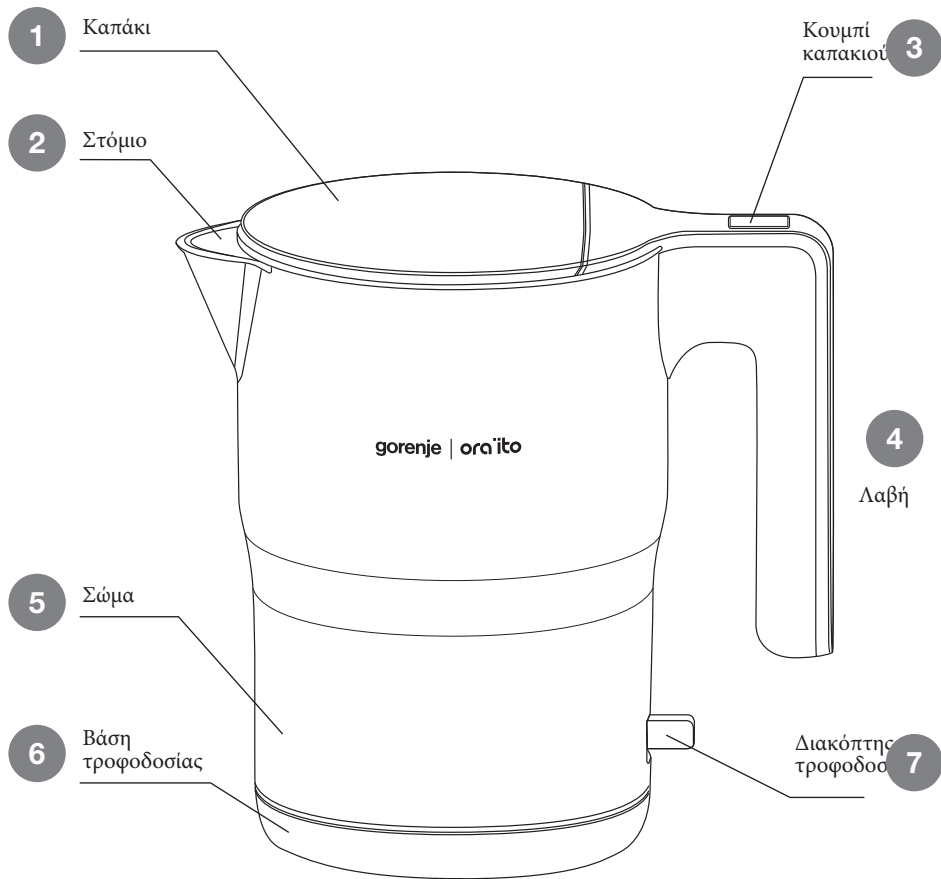

ΧΡΗΣΗ

gorenje | ora'ito

ΒΡΑΣΤΗΡΑΣ
K15 ORAW / K15 ORAB

Σύντομος οδηγός

ΠΕΡΙΓΡΑΦΗ

ΡΙΝ ΑΠΟ ΤΗ ΧΡΗΣΗ

ΦΡΟΝΤΙΔΑ ΚΑΙ ΚΑΘΑΡΙΣΜΟΣ