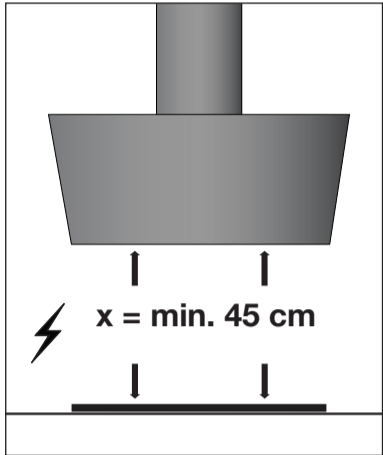

V/W/Hz ?

Model	W	D	H
DVG6565KR	600	442	523
DVG6565KRB	600	442	523
DVG65W	600	446	523
OV680G	600	446	515
OV680GX	600	446	515
OV880G	800	446	515
OV880GX	800	446	515
DVG8565X	800	447	526
DVG8565X	800	447	526
EDS800S	800	447	526