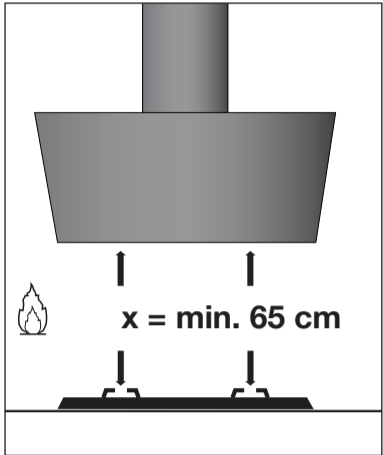

V/W/Hz ?

Model	W	D	H
DVG6565KR	600	442	523
DVG6565KRB	600	442	523
DVG65W	600	446	523
OV680G	600	446	515
OV680GX	600	446	515
OV880G	800	446	515
OV880GX	800	446	515
DVG8565X	800	447	526
DVG8565X	800	447	526
EDS800S	800	447	526