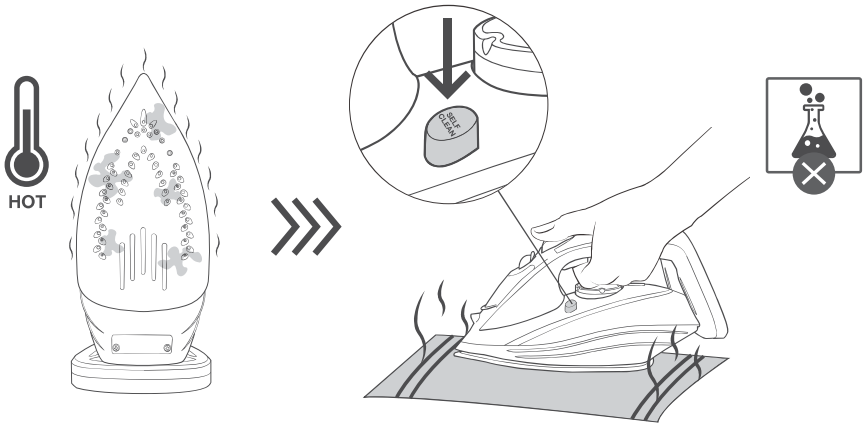

2.

3.

10-20cm

-30 sec

-8 min

-30 sec

**gorenje**  
*Life Simplified*