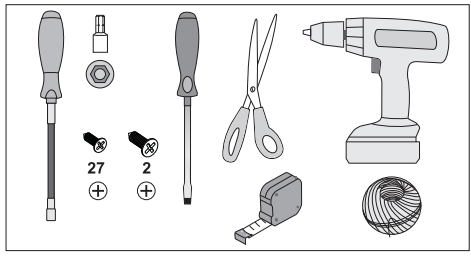

SI	Navodila za vgradnjo
HR	Upute za ugradnju
SR	Uputstva za ugradnju
MK	Упатства за вградување
AL	Udhëzime për instalimin
EN	Mounting Instructions
DE	Einbauanweisung
FR	Notice d'installation
NL	Inbouw-handleiding
IT	Istruzioni per l'installazione
ES	Instrucciones para empotrar
PT	Instruções para o encaixe
RU	Руководство по монтажу
UK	Інструкція для монтування
KZ	Орнату жөніндегі нұсқаулық
CZ	Návod k vestavění
SK	Návod pre zabudovanie
PL	Instrukcja montażu aparat
HU	Beépítési útmutató
BG	Инструкции за монтаж
RO	Instructiuni de instalare
DA	Montereringsanvisning
SE	Monteringsanvisning
NO	Monteringsanvisning
FI	Asennusohje
LV	Montāžas instrukcija
LT	Montavimo instrukcijos
ET	Paigaldusjuhised
EL	Οδηγίες τοποθέτησης
TR	Montaj Talimatları
HE	הוראות להרכבה
AR	تعليمات التركيب
FA	دستور العمل نصب
ZN/CH	嵌入安装说明
ZN/HK	嵌入安裝說明
TH	คำแนะนำการติดตั้ง
PT/BR	Instruções de instalação

A	B	C
4x	2x	4x
D	E	F
4x	27x	2x
4x	1x	

**A****1****2****3****4**

5

7

6

**B**

**3**

4