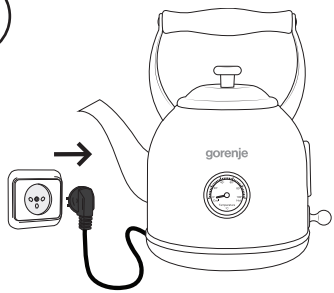

# **gorenje**

*Life Simplified*

QUICK  
GUIDE

**KETTLE**

**K 17CLIN**

**MAX**  
**1,7L**  
**1,50L**  
**1,25L**  
**1,00L**  
**0,75L**  
**min**

1. Water kettle

## Before 1st use

1.

2.

3.

4.

3X

100 °C  
- 15 min.

**gorenje**  
*Life Simplified*