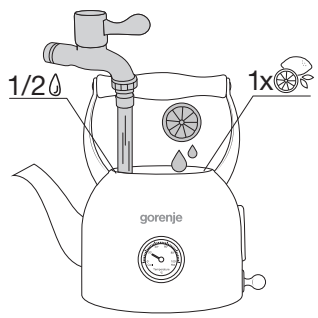

# **gorenje**

*Life Simplified*

QUICK  
GUIDE

**KETTLE**

**K 17CLIN**

**MAX**  
**1,7L**  
**1,50L**  
**1,25L**  
**1,00L**  
**0,75L**  
**min**

1. Water kettle

## Before 1st use

1.

2.

3.

4.

3X

100 °C  
- 15 min.

**gorenje**  
*Life Simplified*