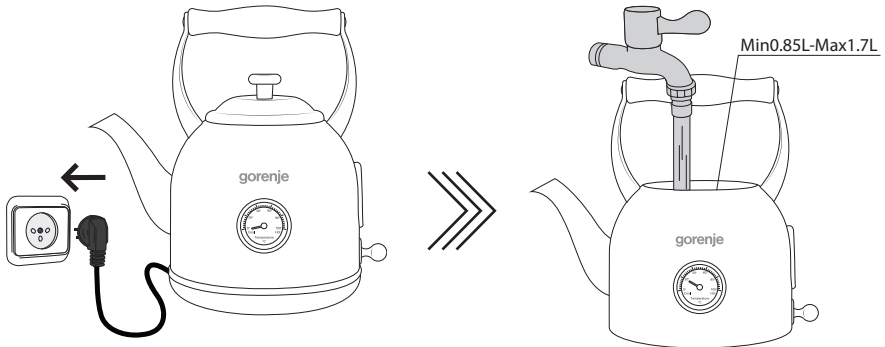

# **gorenje**

*Life Simplified*

QUICK  
GUIDE

**KETTLE**

**K 17CLIN**

**MAX**  
**1,7L**  
**1,50L**  
**1,25L**  
**1,00L**  
**0,75L**  
**min**

1. Water kettle

## Before 1st use

1.

2.

3.

4.

3X

100 °C  
- 15 min.

**gorenje**  
*Life Simplified*