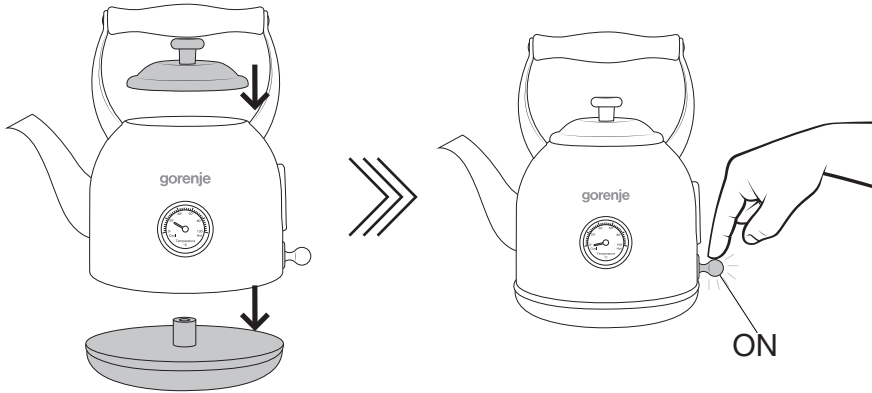

# **gorenje**

*Life Simplified*

QUICK  
GUIDE

**KETTLE**

**K 17CLIN**

**MAX**  
**1,7L**  
**1,50L**  
**1,25L**  
**1,00L**  
**0,75L**  
**min**

1. Water kettle

## Before 1st use

1.

2.

3.

4.

3X

100 °C  
- 15 min.

**gorenje**  
*Life Simplified*