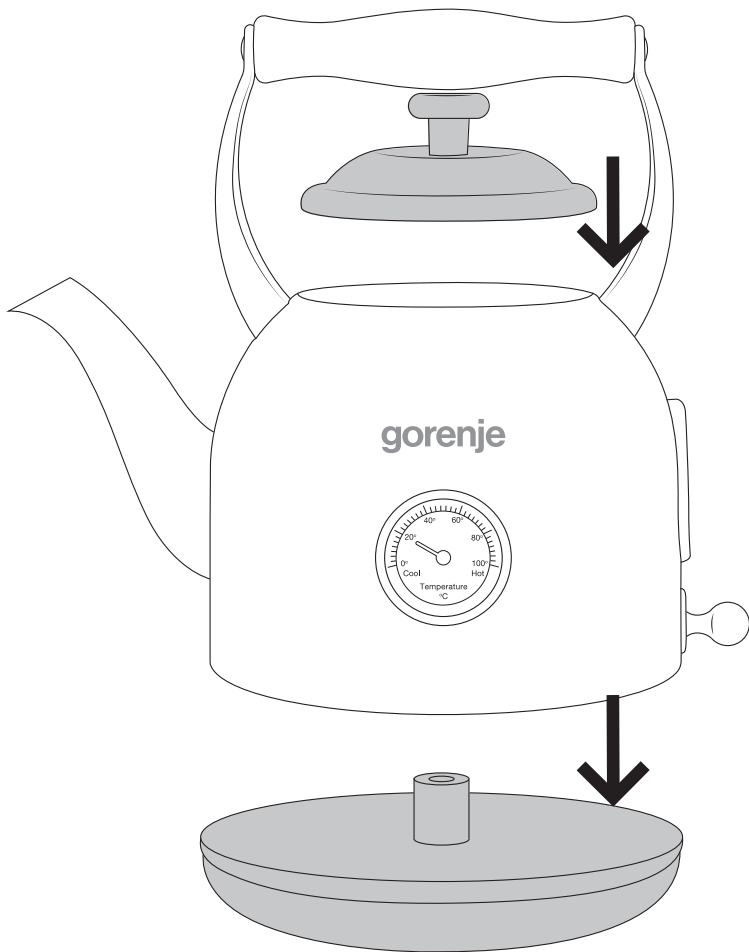

# **gorenje**

*Life Simplified*

QUICK  
GUIDE

**KETTLE**

**K 17CLIN**

**MAX**  
**1,7L**  
**1,50L**  
**1,25L**  
**1,00L**  
**0,75L**  
**min**

1. Water kettle

## Before 1st use

1.

2.

3.

4.

3X

100 °C  
- 15 min.

**gorenje**  
*Life Simplified*