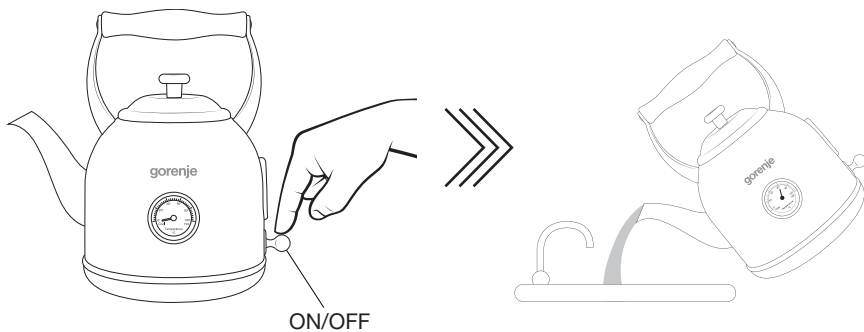

# **gorenje**

*Life Simplified*

QUICK  
GUIDE

**KETTLE**

**K 17CLIN**

**MAX**  
**1,7L**  
**1,50L**  
**1,25L**  
**1,00L**  
**0,75L**  
**min**

1. Water kettle

## Before 1st use

1.

2.

3.

4.

3X

100 °C  
- 15 min.

**gorenje**  
*Life Simplified*