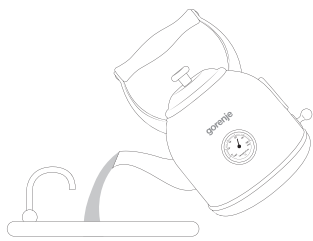

# **gorenje**

*Life Simplified*

QUICK  
GUIDE

**KETTLE**

**K 17CLIN**

**MAX**  
**1,7L**  
**1,50L**  
**1,25L**  
**1,00L**  
**0,75L**  
**min**

1. Water kettle

## Before 1st use

1.

2.

3.

4.

3X

100 °C  
- 15 min.

**gorenje**  
*Life Simplified*