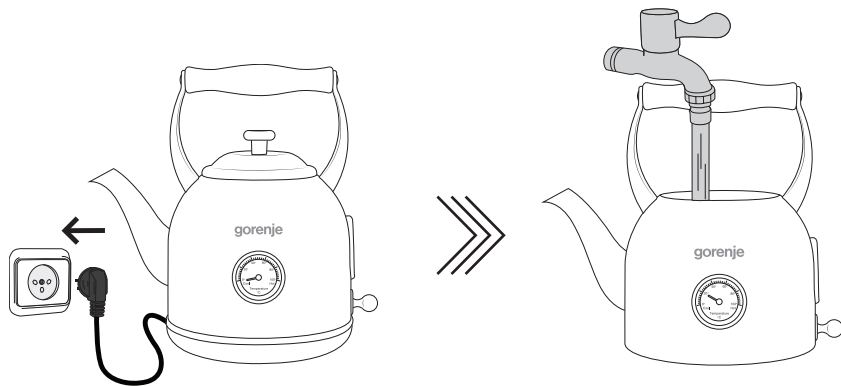

# **gorenje**

*Life Simplified*

QUICK  
GUIDE

**KETTLE**

**K 17CLIN**

**MAX**  
**1,7L**  
**1,50L**  
**1,25L**  
**1,00L**  
**0,75L**  
**min**

1. Water kettle

## Before 1st use

1.

2.

3.

4.

3X

100 °C  
- 15 min.

**gorenje**  
*Life Simplified*