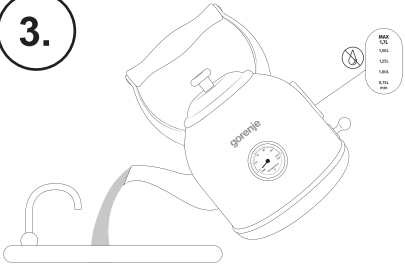

# **gorenje**

*Life Simplified*

QUICK  
GUIDE

**KETTLE**

**K 17CLIN**

**MAX**  
**1,7L**  
**1,50L**  
**1,25L**  
**1,00L**  
**0,75L**  
**min**

1. Water kettle

## Before 1st use

1.

2.

3.

4.

3X

100 °C  
- 15 min.

**gorenje**  
*Life Simplified*