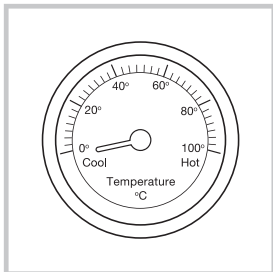

# **gorenje**

*Life Simplified*

QUICK  
GUIDE

**KETTLE**

**K 17CLIN**

**MAX**  
**1,7L**  
**1,50L**  
**1,25L**  
**1,00L**  
**0,75L**  
**min**

1. Water kettle