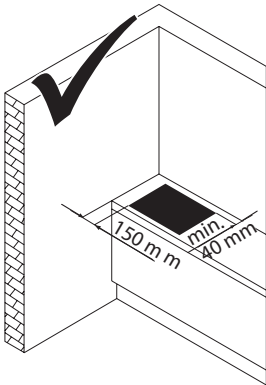

HET949BSC

- EN INSTALLATION MANUAL**
Warning! Before proceeding with installation, read the safety information in the User Manual.
- CZ INSTALAČNÍ PŘÍRUČKA**
Upozornění! Před zahájením instalace si přečtěte bezpečnostní informace v uživatelské příručce.
- HR PRIRUČNIK ZA INSTALACIJU**
Upozorenje! Pročitajte informacije koje se odnose na zaštitu u priručniku za korištenje prije nego prosljedite s instalacijom.
- DE MONTAGEANLEITUNG**
Warnhinweis! Vor der Montage die in der Bedienungsanleitung enthaltenen Sicherheitsinformationen lesen.
- DA INSTALLATIONSVEJLEDNING**
Advarsel! Læs sikkerhedsreglerne i brugsanvisningen inden installation.
- FI ASENNUSOHJEET**
Varoitus! Ennen laitteen asentamista lue käyttöoppaassa olevat turvallisuustiedot.
- NO INSTALLASJONSVEILEDNING**
Advarsel! Les sikkerhetsinstruksjonene i bruksveiledningen før apparatet installeres.
- RO MANUAL DE INSTALARE**
Avertisment! Înainte de a începe instalarea, citiți informațiile privind siguranța din Manualul de utilizare.
- SV INSTALLATIONSANVISNINGAR**
Varning! Läs säkerhetsföreskrifterna i bruksanvisningen innan apparaten installeras.
- SI NAVODILA ZA VGRADNJO**
Opozorilo: Pred vgradnjo preberite varnostna navodila v navodilih za uporabo.