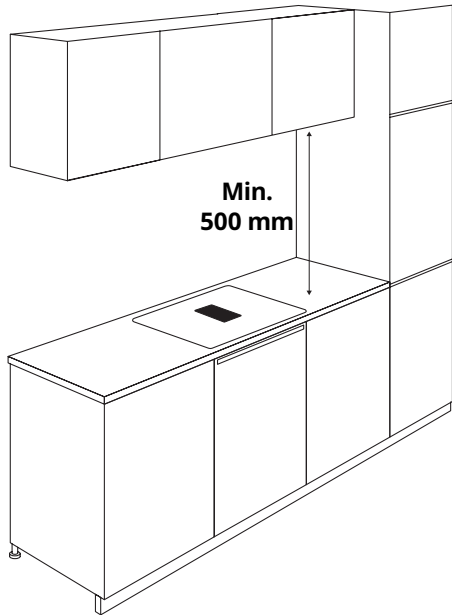

HET949BSC

- EN INSTALLATION MANUAL**
Warning! Before proceeding with installation, read the safety information in the User Manual.
- CZ INSTALAČNÍ PŘÍRUČKA**
Upozornění! Před zahájením instalace si přečtěte bezpečnostní informace v uživatelské příručce.
- HR PRIRUČNIK ZA INSTALACIJU**
Upozorenje! Pročitajte informacije koje se odnose na zaštitu u priručniku za korištenje prije nego prosljedite s instalacijom.
- DE MONTAGEANLEITUNG**
Warnhinweis! Vor der Montage die in der Bedienungsanleitung enthaltenen Sicherheitsinformationen lesen.
- DA INSTALLATIONSVEJLEDNING**
Advarsel! Læs sikkerhedsreglerne i brugsanvisningen inden installation.
- FI ASENNUSOHJEET**
Varoitus! Ennen laitteen asentamista lue käyttöoppaassa olevat turvallisuustiedot.
- NO INSTALLASJONSVEILEDNING**
Advarsel! Les sikkerhetsinstruksjonene i bruksveiledningen før apparatet installeres.
- RO MANUAL DE INSTALARE**
Avertisment! Înainte de a începe instalarea, citiți informațiile privind siguranța din Manualul de utilizare.
- SV INSTALLATIONSANVISNINGAR**
Varning! Läs säkerhetsföreskrifterna i bruksanvisningen innan apparaten installeras.
- SI NAVODILA ZA VGRADNJO**
Opozorilo: Pred vgradnjo preberite varnostna navodila v navodilih za uporabo.