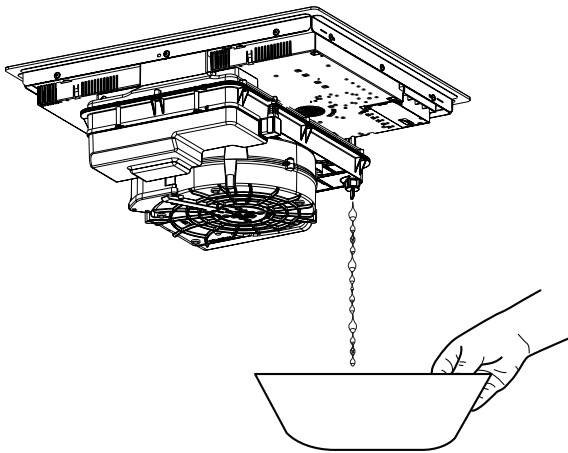

380V - 415V 2N ~

L1	Brown
L2	Black
N1	Blue
N2	Grey
⊕	Yellow / Green

9

HET649BSC

HET749BSC

CE