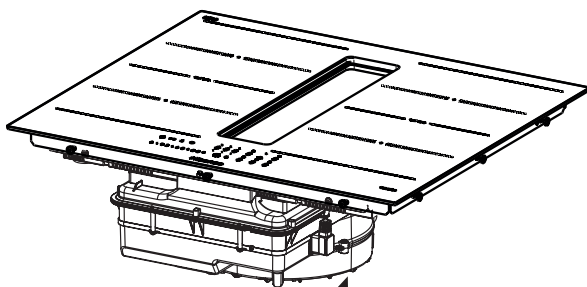

380V - 415V 2N ~

L1	Brown
L2	Black
N1	Blue
N2	Grey
⊕	Yellow / Green

9

HET649BSC

HET749BSC

CE