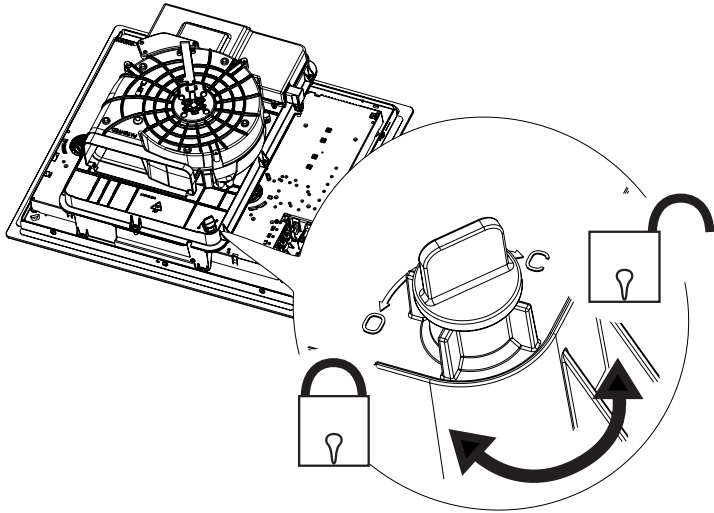

380V - 415V 2N ~

L1	Brown
L2	Black
N1	Blue
N2	Grey
⊕	Yellow / Green

9

HET649BSC

HET749BSC

CE