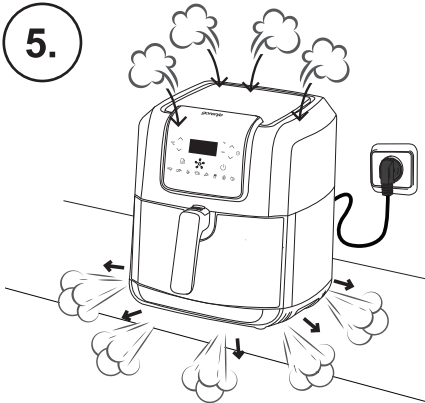

3.

2.

4.

1.

5.

6.

7.

1.

ON / OFF

3 sec.

8.

i	min	°C
	16	180
	25	180
	12	180
	18	180
	17	160
	17	200
	25	160
	17	160

1.

2.

3.

gorenje
Life Simplified