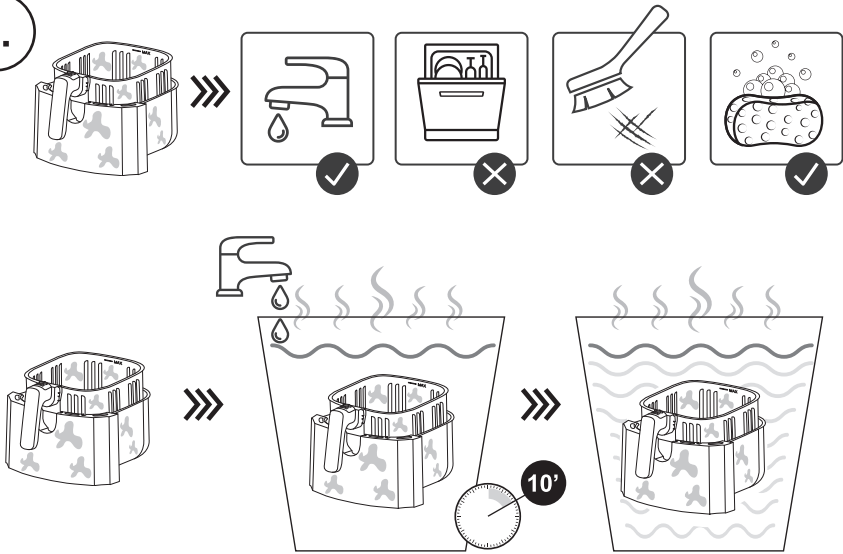

ON / OFF

3 sec.

8.

i	min	°C
	16	180
	25	180
	12	180
	18	180
	17	160
	17	200
	25	160
	17	160

1.

2.

3.

gorenje
Life Simplified