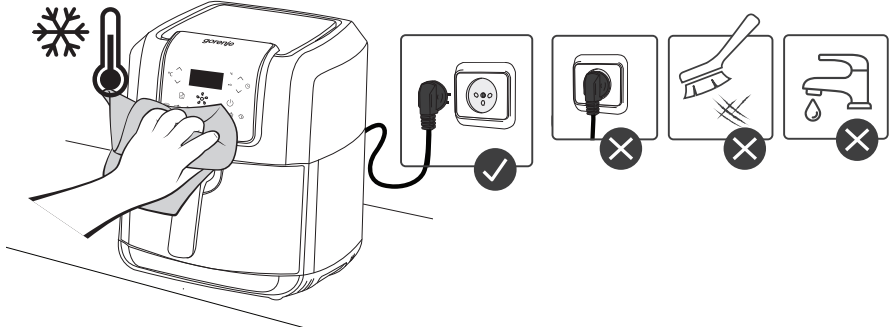

ON / OFF

3 sec.

8.

i	min	°C
	16	180
	25	180
	12	180
	18	180
	17	160
	17	200
	25	160
	17	160

1.

2.

3.

gorenje
Life Simplified