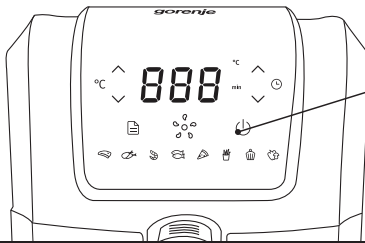

3.

2.

4.

1.

5.

6.

7.

1.

ON / OFF

3 sec.

8.

i	min	°C
	16	180
	25	180
	12	180
	18	180
	17	160
	17	200
	25	160
	17	160

1.

2.

3.

gorenje
Life Simplified