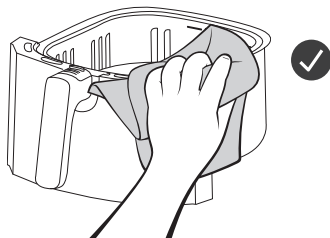

ON / OFF

3 sec.

8.

i	min	°C
	16	180
	25	180
	12	180
	18	180
	17	160
	17	200
	25	160
	17	160

1.

2.

3.

gorenje
Life Simplified