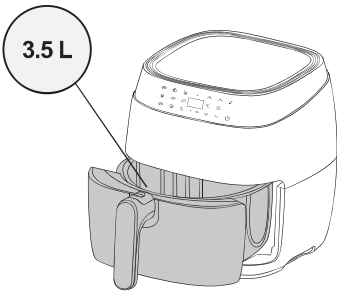

gorenje

Life Simplified

QUICK
GUIDE

AIR FRYER
AF 1409DB

**MAX
60'**

1.

2.

3.