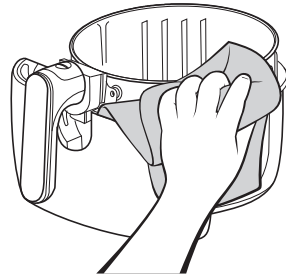

gorenje

Life Simplified

QUICK
GUIDE

AIR FRYER
AF 1409DB

**MAX
60'**

1.

2.

3.