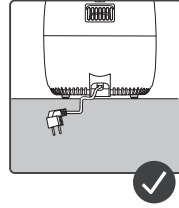

gorenje

Life Simplified

QUICK
GUIDE

AIR FRYER
AF 1409DB

**MAX
60'**

1.

2.

3.