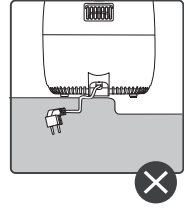

gorenje

Life Simplified

QUICK
GUIDE

AIR FRYER
AF 1409DB

**MAX
60'**

1.

2.

3.