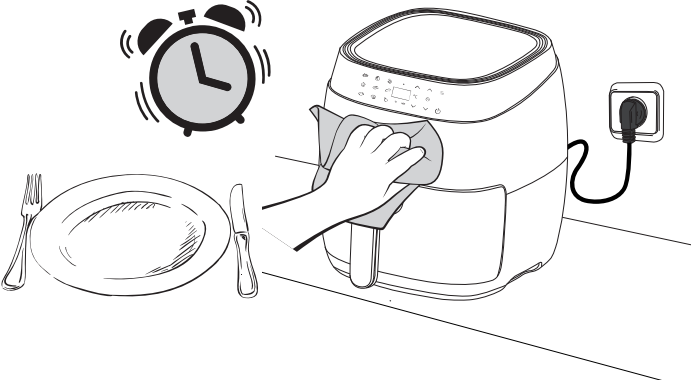

6.

7.

ON / OFF

3 sec.

8.

🕒 min

🌡️ °C

15