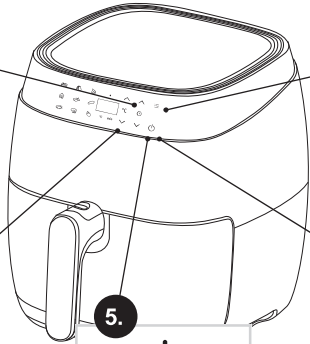

4.

3.

2.

4.

1.

ON / OFF
3 sec.