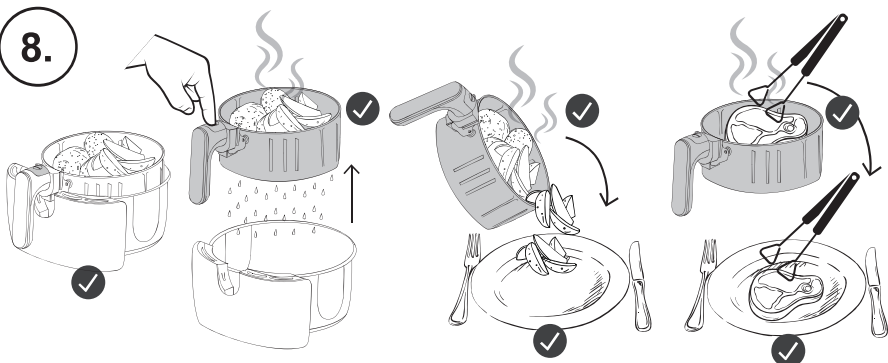

6.

7.

ON / OFF

3 sec.

8.

🕒 min

🌡️ °C

15