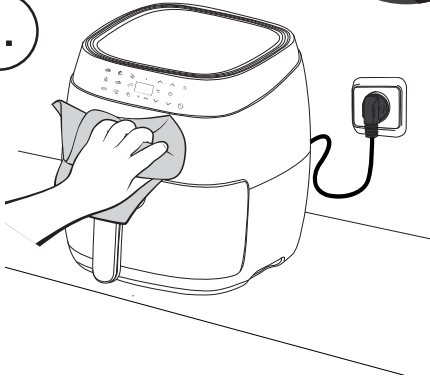

gorenje

Life Simplified

QUICK
GUIDE

AIR FRYER
AF 1409DB

**MAX
60'**

1.

2.

3.