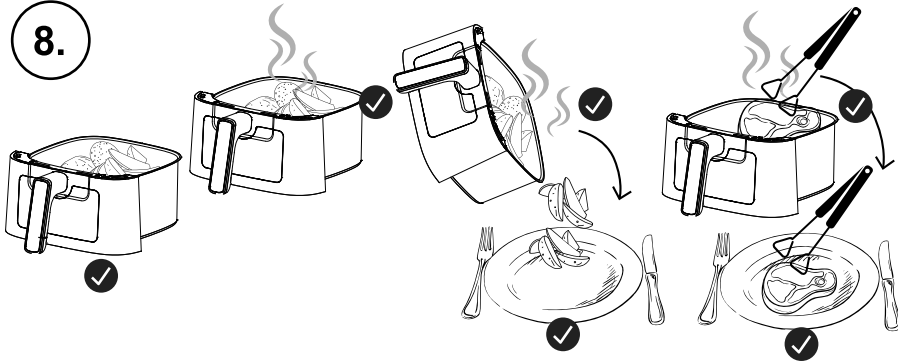

6.

7.

1.

ON / OFF  
0.5 sec.

8.

	 min	 °C
	17	200
	60	180
	25	160
	20	200
	16	180
	18	180
	17	160
	17	160

1.

2.