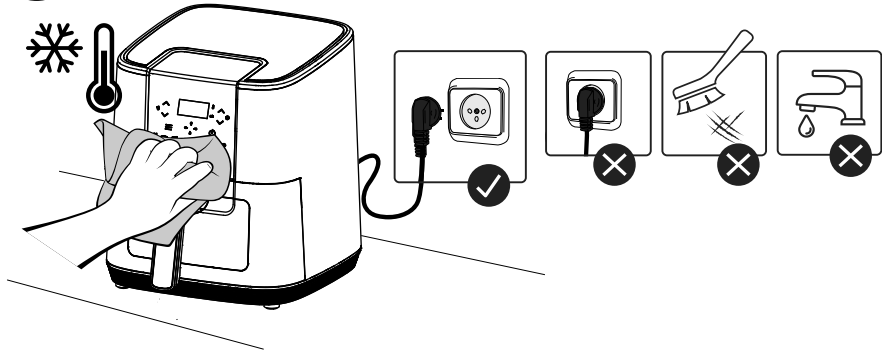

6.

7.

1.

ON / OFF  
0.5 sec.

8.

	 min	 °C
	17	200
	60	180
	25	160
	20	200
	16	180
	18	180
	17	160
	17	160

1.

2.