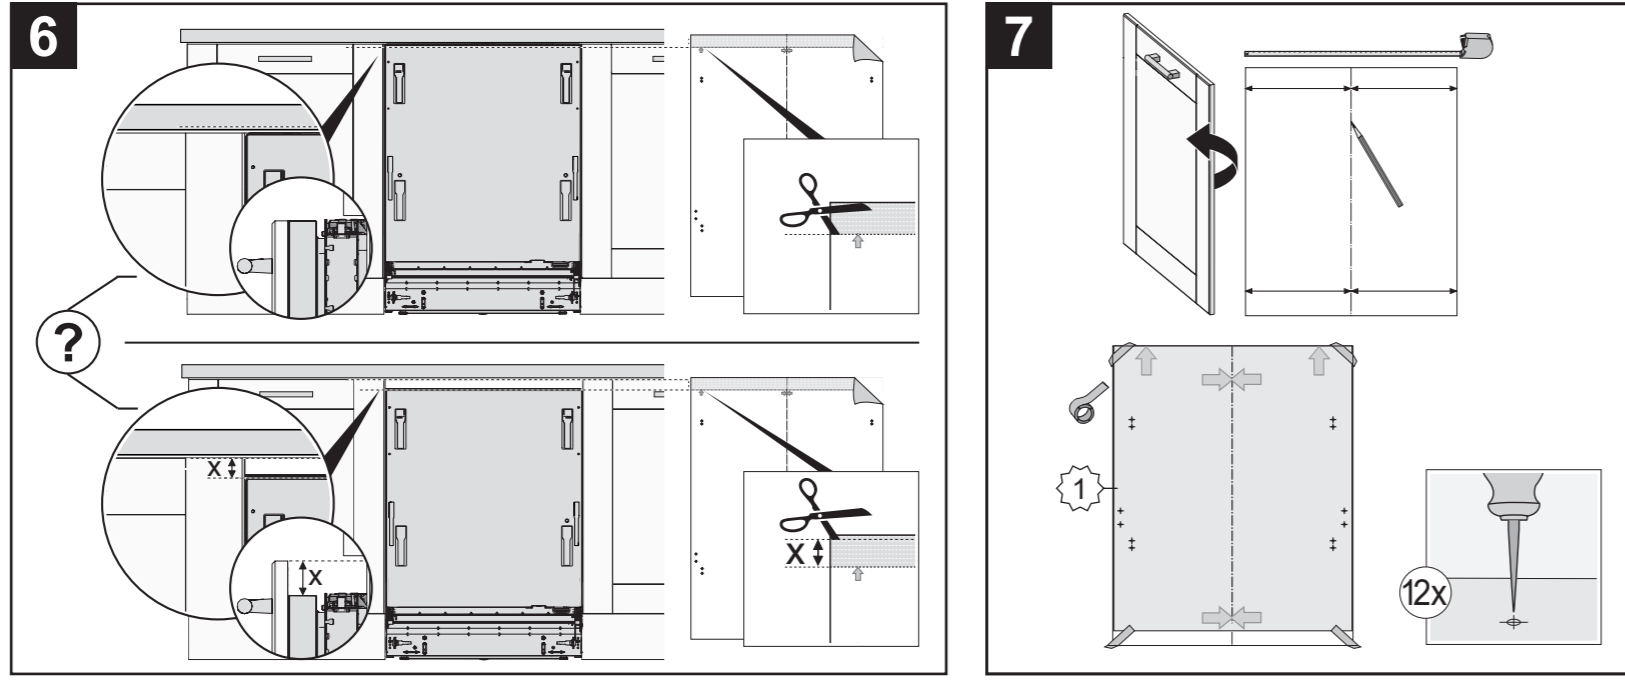

X mm

X mm

888206-03

*** EN Only certain models. If the following parts is not received with your dishwasher, they are not intended for your specific model type.**

AR	في موديلات معينة.	LT	Tik tam tikri modeliai.
BG	Само определени модели.	LV	Vienīgi noteiktiem modeļiem.
CS	Pouze některé modely.	NL	Alleen bepaalde modellen.
DA	Kun visse modeller.	NO	Bare enkelte modeller.
DE	Nur bei bestimmten Modellen.	PL	Dotyczy tylko wybranych modeli.
ES	Sólo se aplica a determinados modelos.	RO	Numai la anumite modele.
ET	Ainult teatud mudelitel.	RU	Только в некоторых моделях.
FA	فقط بعضی از مدل ها.	SK	Iba niektoré modely.
FI	Vain tietyt mallit.	SL	Samo nekateri modeli.
FR	Uniquement pour certains modèles.	SQ	Vetëm disa modele të caktuara.
HR	Samo na nekim modelima.	SR	Samo neki modeli.
HU	Csak bizonyos modellek esetében.	SV	Endast vissa modeller.
IT	Solo per alcuni modelli.	UK	Тільки в деяких моделях.
KK	Тек биринчи бип модельдер.	CN	僅限部分型號。