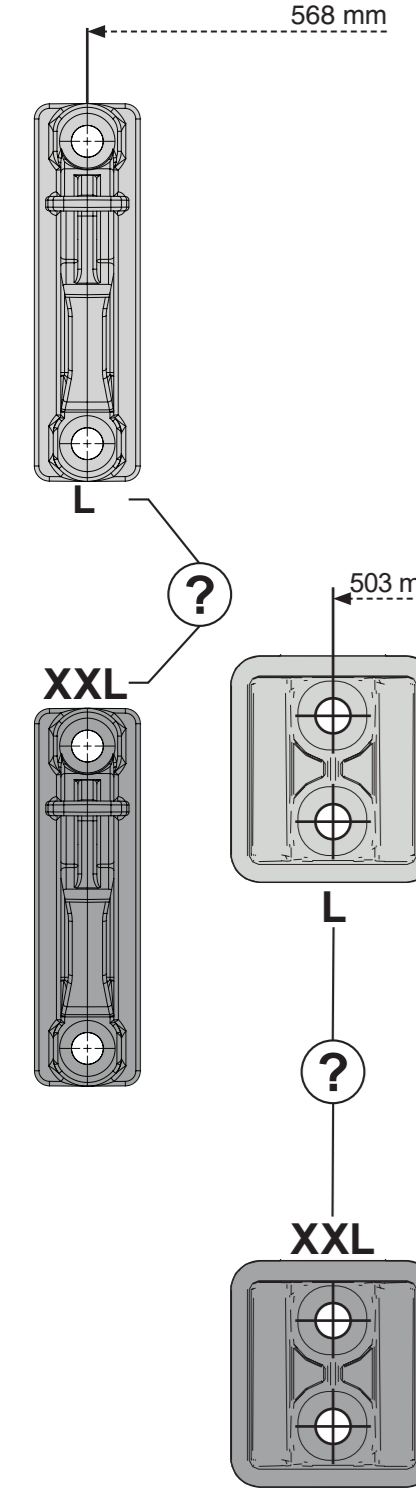

X mm

X mm

888206-03

*** EN Only certain models. If the following parts is not received with your dishwasher, they are not intended for your specific model type.**

AR	في موديلات معينة.	LT	Tik tam tikri modeliai.
BG	Само определени модели.	LV	Vienīgi noteiktiem modeļiem.
CS	Pouze některé modely.	NL	Alleen bepaalde modellen.
DA	Kun visse modeller.	NO	Bare enkelte modeller.
DE	Nur bei bestimmten Modellen.	PL	Dotyczy tylko wybranych modeli.
ES	Sólo se aplica a determinados modelos.	RO	Numai la anumite modele.
ET	Ainult teatud mudelitel.	RU	Только в некоторых моделях.
FA	فقط بعضی از مدل ها.	SK	Iba niektoré modely.
FI	Vain tietyt mallit.	SL	Samo nekateri modeli.
FR	Uniquement pour certains modèles.	SQ	Vetëm disa modele të caktuara.
HR	Samo na nekim modelima.	SR	Samo neki modeli.
HU	Csak bizonyos modellek esetében.	SV	Endast vissa modeller.
IT	Solo per alcuni modelli.	UK	Тільки в деяких моделях.
KK	Тек биринчи бип модельдер.	CN	僅限部分型號。