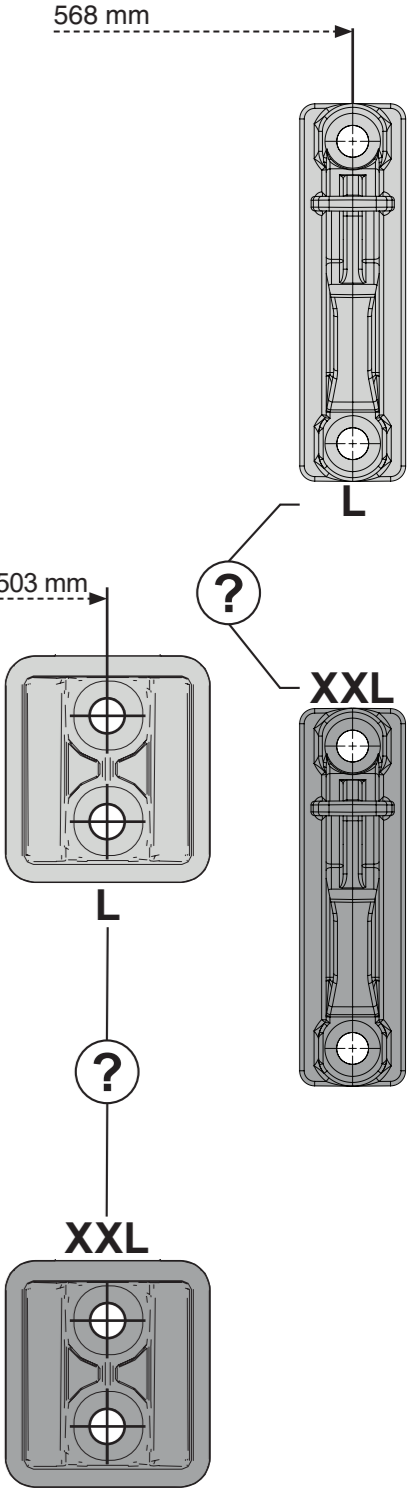

X mm

X mm

888206-03

*** EN Only certain models. If the following parts is not received with your dishwasher, they are not intended for your specific model type.**

AR	في موديلات معينة.	LT	Tik tam tikri modeliai.
BG	Само определени модели.	LV	Vienīgi noteiktiem modeļiem.
CS	Pouze některé modely.	NL	Alleen bepaalde modellen.
DA	Kun visse modeller.	NO	Bare enkelte modeller.
DE	Nur bei bestimmten Modellen.	PL	Dotyczy tylko wybranych modeli.
ES	Sólo se aplica a determinados modelos.	RO	Numai la anumite modele.
ET	Ainult teatud mudelitel.	RU	Только в некоторых моделях.
FA	فقط بعضی از مدل ها.	SK	Iba niektoré modely.
FI	Vain tietyt mallit.	SL	Samo nekateri modeli.
FR	Uniquement pour certains modèles.	SQ	Vetëm disa modele të caktuara.
HR	Samo na nekim modelima.	SR	Samo neki modeli.
HU	Csak bizonyos modellek esetében.	SV	Endast vissa modeller.
IT	Solo per alcuni modelli.	UK	Тільки в деяких моделях.
KK	Тек биринчи бип модельдер.	CN	僅限部分型號。