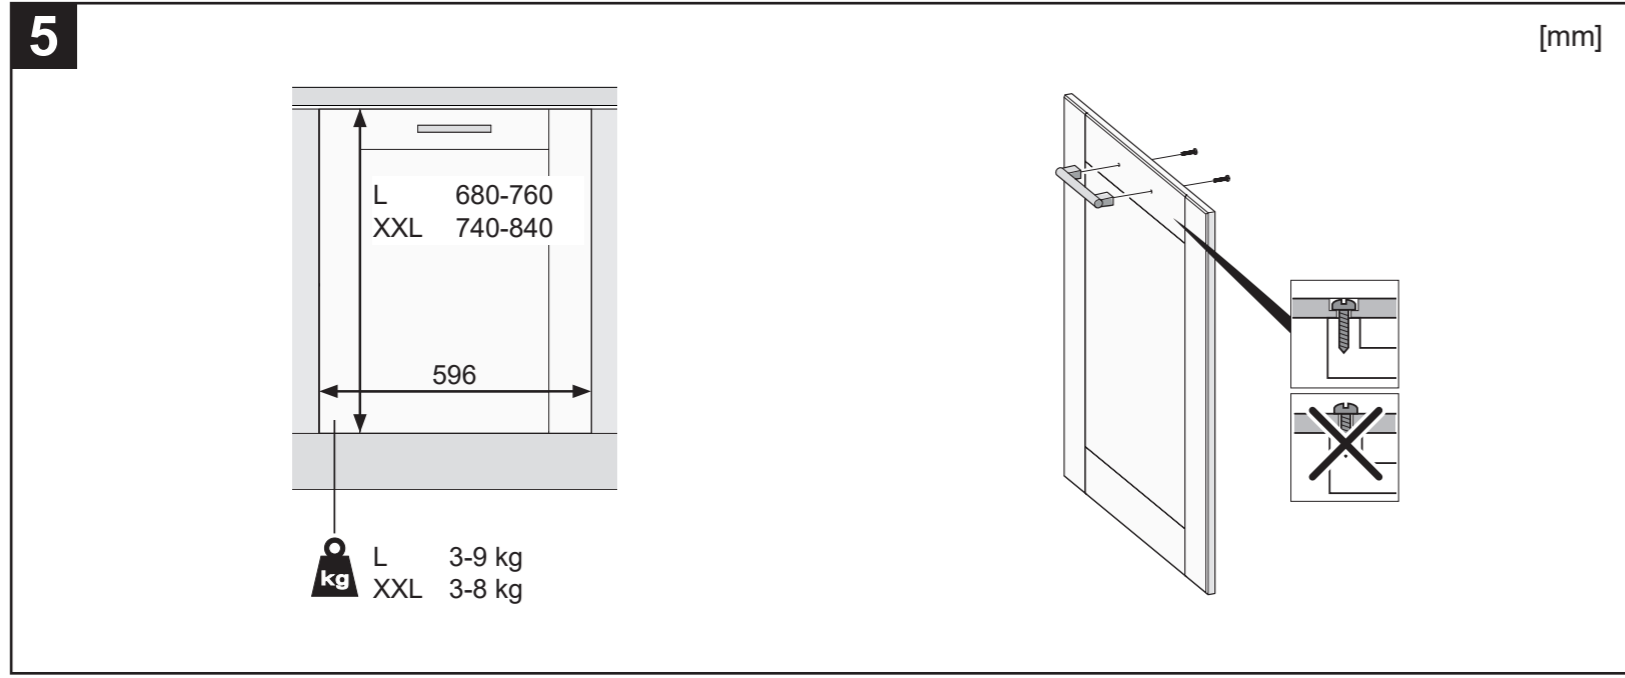

X mm

X mm

888206-03

*** EN Only certain models. If the following parts is not received with your dishwasher, they are not intended for your specific model type.**

AR	في موديلات معينة.	LT	Tik tam tikri modeliai.
BG	Само определени модели.	LV	Vienīgi noteiktiem modeļiem.
CS	Pouze některé modely.	NL	Alleen bepaalde modellen.
DA	Kun visse modeller.	NO	Bare enkelte modeller.
DE	Nur bei bestimmten Modellen.	PL	Dotyczy tylko wybranych modeli.
ES	Sólo se aplica a determinados modelos.	RO	Numai la anumite modele.
ET	Ainult teatud mudelitel.	RU	Только в некоторых моделях.
FA	فقط بعضی از مدل ها.	SK	Iba niektoré modely.
FI	Vain tietyt mallit.	SL	Samo nekateri modeli.
FR	Uniquement pour certains modèles.	SQ	Vetëm disa modele të caktuara.
HR	Samo na nekim modelima.	SR	Samo neki modeli.
HU	Csak bizonyos modellek esetében.	SV	Endast vissa modeller.
IT	Solo per alcuni modelli.	UK	Тільки в деяких моделях.
KK	Тек биринчи бип модельдер.	CN	僅限部分型號。