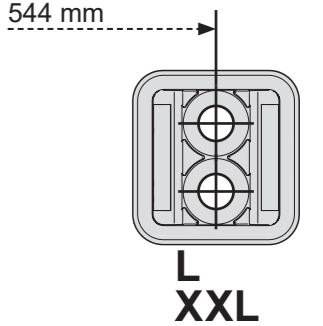

X mm

X mm

888206-03

*** EN Only certain models. If the following parts is not received with your dishwasher, they are not intended for your specific model type.**

AR	في موديلات معينة.	LT	Tik tam tikri modeliai.
BG	Само определени модели.	LV	Vienīgi noteiktiem modeļiem.
CS	Pouze některé modely.	NL	Alleen bepaalde modellen.
DA	Kun visse modeller.	NO	Bare enkelte modeller.
DE	Nur bei bestimmten Modellen.	PL	Dotyczy tylko wybranych modeli.
ES	Sólo se aplica a determinados modelos.	RO	Numai la anumite modele.
ET	Ainult teatud mudelitel.	RU	Только в некоторых моделях.
FA	فقط بعضی از مدل ها.	SK	Iba niektoré modely.
FI	Vain tietyt mallit.	SL	Samo nekateri modeli.
FR	Uniquement pour certains modèles.	SQ	Vetëm disa modele të caktuara.
HR	Samo na nekim modelima.	SR	Samo neki modeli.
HU	Csak bizonyos modellek esetében.	SV	Endast vissa modeller.
IT	Solo per alcuni modelli.	UK	Тільки в деяких моделях.
KK	Тек биринчи бип модельдер.	CN	僅限部分型號。