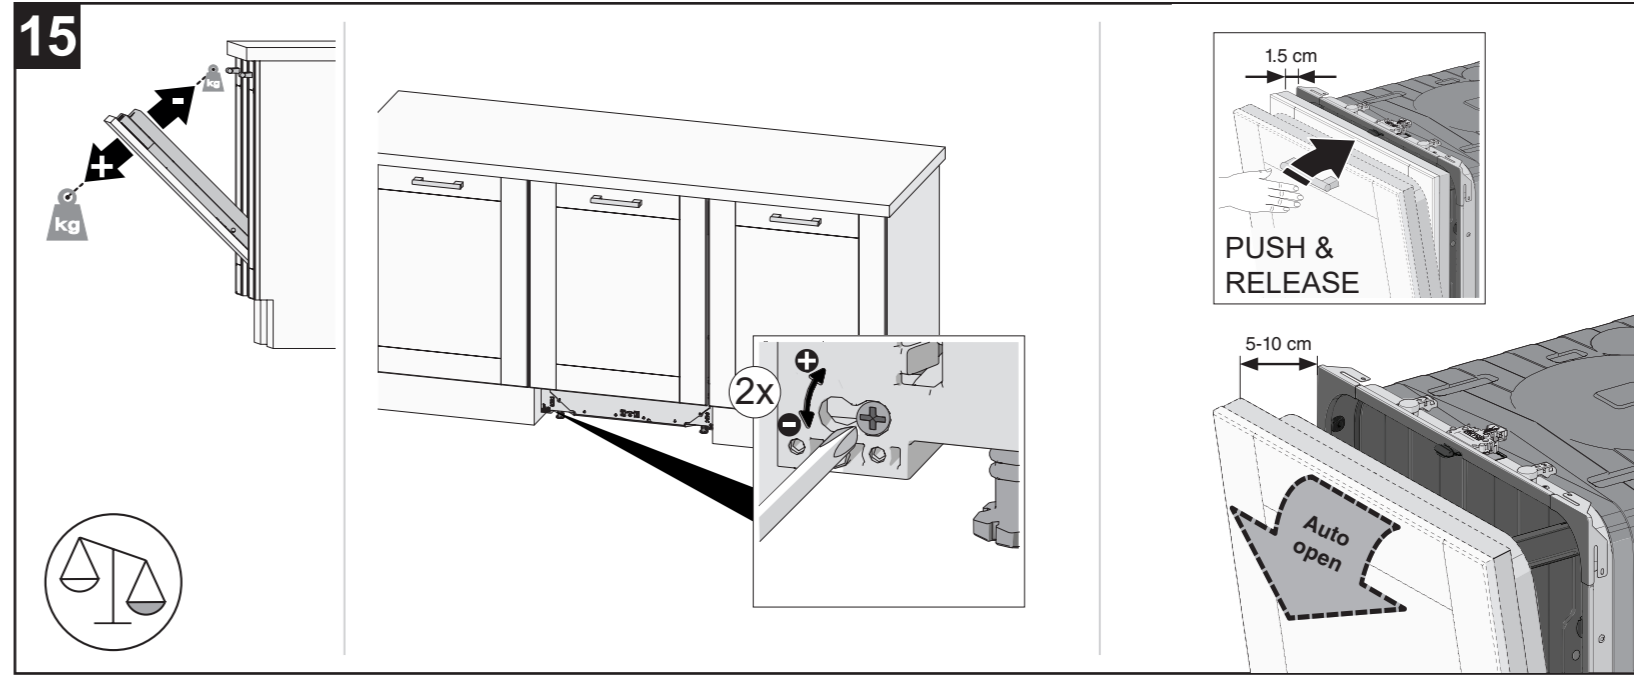

X mm

X mm

888206-03

*** EN Only certain models. If the following parts is not received with your dishwasher, they are not intended for your specific model type.**

AR	في موديلات معينة.	LT	Tik tam tikri modeliai.
BG	Само определени модели.	LV	Vienīgi noteiktiem modeļiem.
CS	Pouze některé modely.	NL	Alleen bepaalde modellen.
DA	Kun visse modeller.	NO	Bare enkelte modeller.
DE	Nur bei bestimmten Modellen.	PL	Dotyczy tylko wybranych modeli.
ES	Sólo se aplica a determinados modelos.	RO	Numai la anumite modele.
ET	Ainult teatud mudelitel.	RU	Только в некоторых моделях.
FA	فقط بعضی از مدل ها.	SK	Iba niektoré modely.
FI	Vain tietyt mallit.	SL	Samo nekateri modeli.
FR	Uniquement pour certains modèles.	SQ	Vetëm disa modele të caktuara.
HR	Samo na nekim modelima.	SR	Samo neki modeli.
HU	Csak bizonyos modellek esetében.	SV	Endast vissa modeller.
IT	Solo per alcuni modelli.	UK	Тільки в деяких моделях.
KK	Тек биринчи бип модельдер.	CN	僅限部分型號。