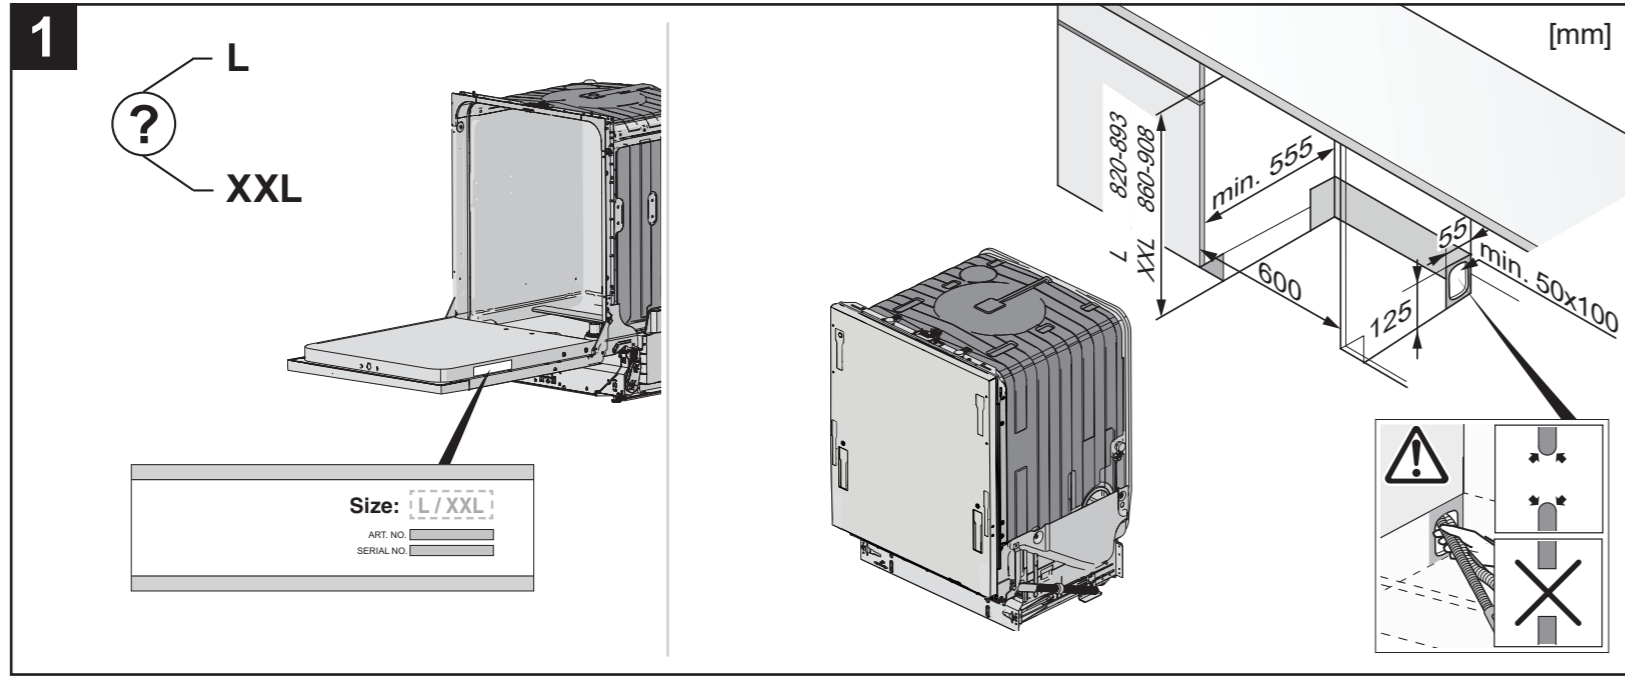

X mm

X mm

888206-03

*** EN Only certain models. If the following parts is not received with your dishwasher, they are not intended for your specific model type.**

AR	في موديلات معينة.	LT	Tik tam tikri modeliai.
BG	Само определени модели.	LV	Vienīgi noteiktiem modeļiem.
CS	Pouze některé modely.	NL	Alleen bepaalde modellen.
DA	Kun visse modeller.	NO	Bare enkelte modeller.
DE	Nur bei bestimmten Modellen.	PL	Dotyczy tylko wybranych modeli.
ES	Sólo se aplica a determinados modelos.	RO	Numai la anumite modele.
ET	Ainult teatud mudelitel.	RU	Только в некоторых моделях.
FA	فقط بعضی از مدل ها.	SK	Iba niektoré modely.
FI	Vain tietyt mallit.	SL	Samo nekateri modeli.
FR	Uniquement pour certains modèles.	SQ	Vetëm disa modele të caktuara.
HR	Samo na nekim modelima.	SR	Samo neki modeli.
HU	Csak bizonyos modellek esetében.	SV	Endast vissa modeller.
IT	Solo per alcuni modelli.	UK	Тільки в деяких моделях.
KK	Тек биринчи бип модельдер.	CN	僅限部分型號。