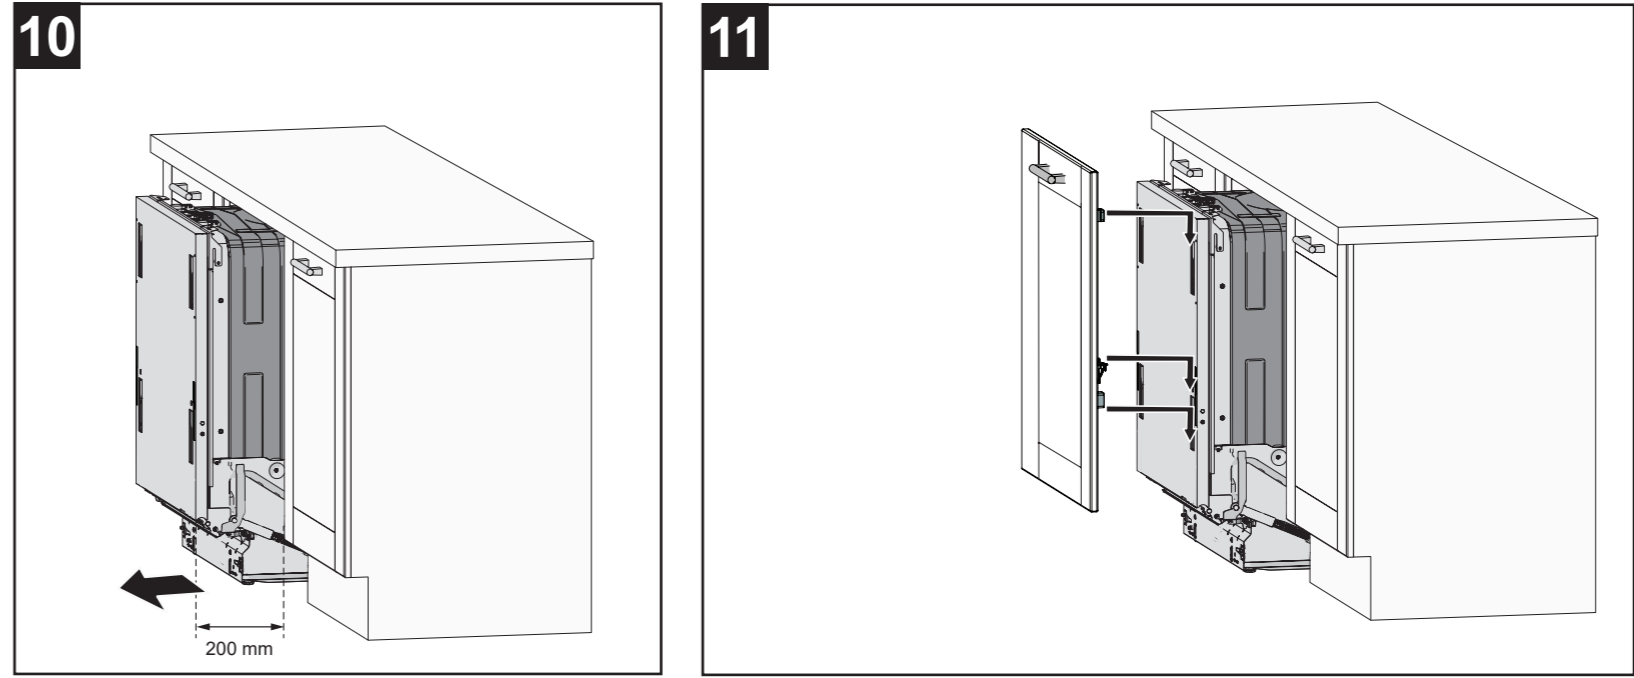

X mm

X mm

888206-03

*** EN Only certain models. If the following parts is not received with your dishwasher, they are not intended for your specific model type.**

AR	في موديلات معينة.	LT	Tik tam tikri modeliai.
BG	Само определени модели.	LV	Vienīgi noteiktiem modeļiem.
CS	Pouze některé modely.	NL	Alleen bepaalde modellen.
DA	Kun visse modeller.	NO	Bare enkelte modeller.
DE	Nur bei bestimmten Modellen.	PL	Dotyczy tylko wybranych modeli.
ES	Sólo se aplica a determinados modelos.	RO	Numai la anumite modele.
ET	Ainult teatud mudelitel.	RU	Только в некоторых моделях.
FA	فقط بعضی از مدل ها.	SK	Iba niektoré modely.
FI	Vain tietyt mallit.	SL	Samo nekateri modeli.
FR	Uniquement pour certains modèles.	SQ	Vetëm disa modele të caktuara.
HR	Samo na nekim modelima.	SR	Samo neki modeli.
HU	Csak bizonyos modellek esetében.	SV	Endast vissa modeller.
IT	Solo per alcuni modelli.	UK	Тільки в деяких моделях.
KK	Тек биринчи бип модельдер.	CN	僅限部分型號。