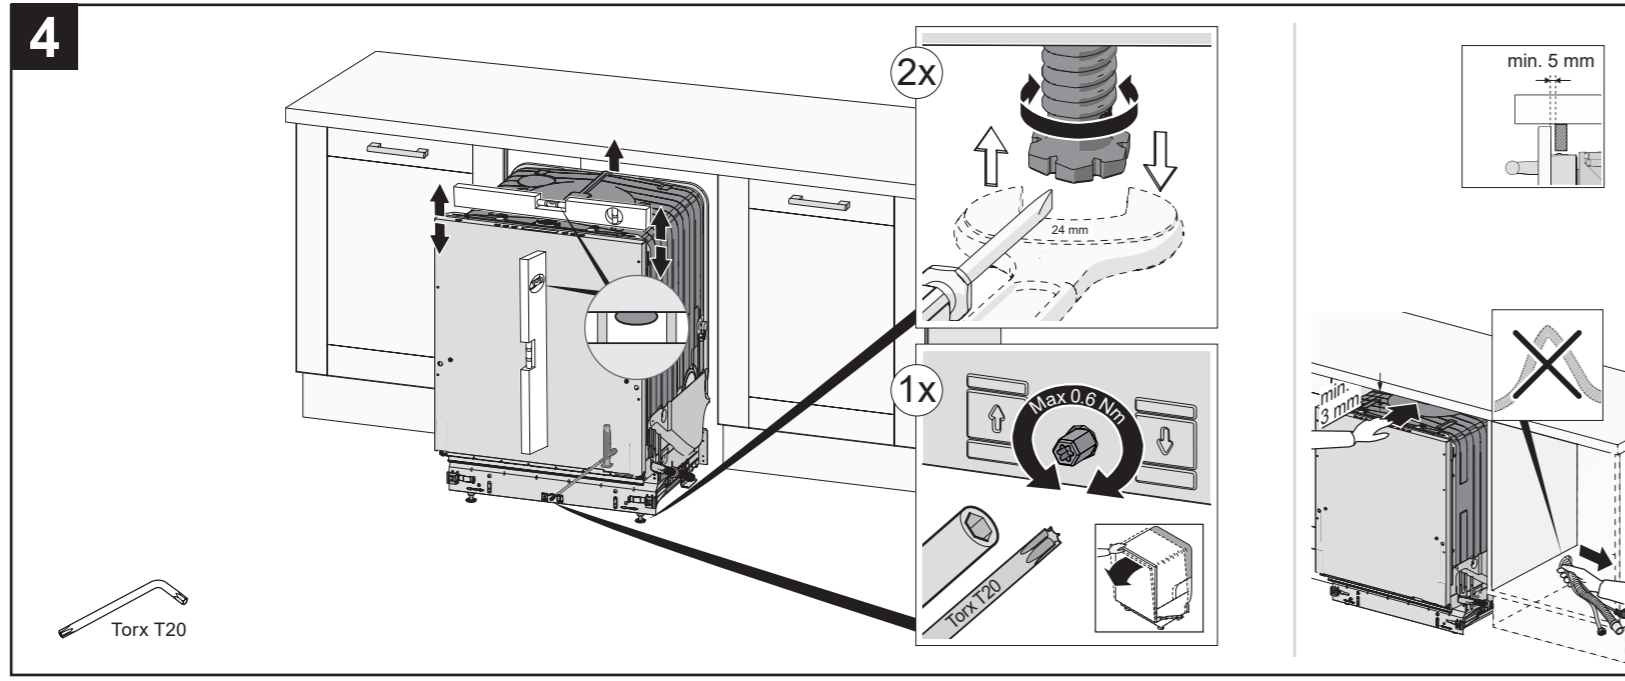

X mm

X mm

888206-03

*** EN Only certain models. If the following parts is not received with your dishwasher, they are not intended for your specific model type.**

AR	في موديلات معينة.	LT	Tik tam tikri modeliai.
BG	Само определени модели.	LV	Vienīgi noteiktiem modeļiem.
CS	Pouze některé modely.	NL	Alleen bepaalde modellen.
DA	Kun visse modeller.	NO	Bare enkelte modeller.
DE	Nur bei bestimmten Modellen.	PL	Dotyczy tylko wybranych modeli.
ES	Sólo se aplica a determinados modelos.	RO	Numai la anumite modele.
ET	Ainult teatud mudelitel.	RU	Только в некоторых моделях.
FA	فقط بعضی از مدل ها.	SK	Iba niektoré modely.
FI	Vain tietyt mallit.	SL	Samo nekateri modeli.
FR	Uniquement pour certains modèles.	SQ	Vetëm disa modele të caktuara.
HR	Samo na nekim modelima.	SR	Samo neki modeli.
HU	Csak bizonyos modellek esetében.	SV	Endast vissa modeller.
IT	Solo per alcuni modelli.	UK	Тільки в деяких моделях.
KK	Тек биринчи бип модельдер.	CN	僅限部分型號。