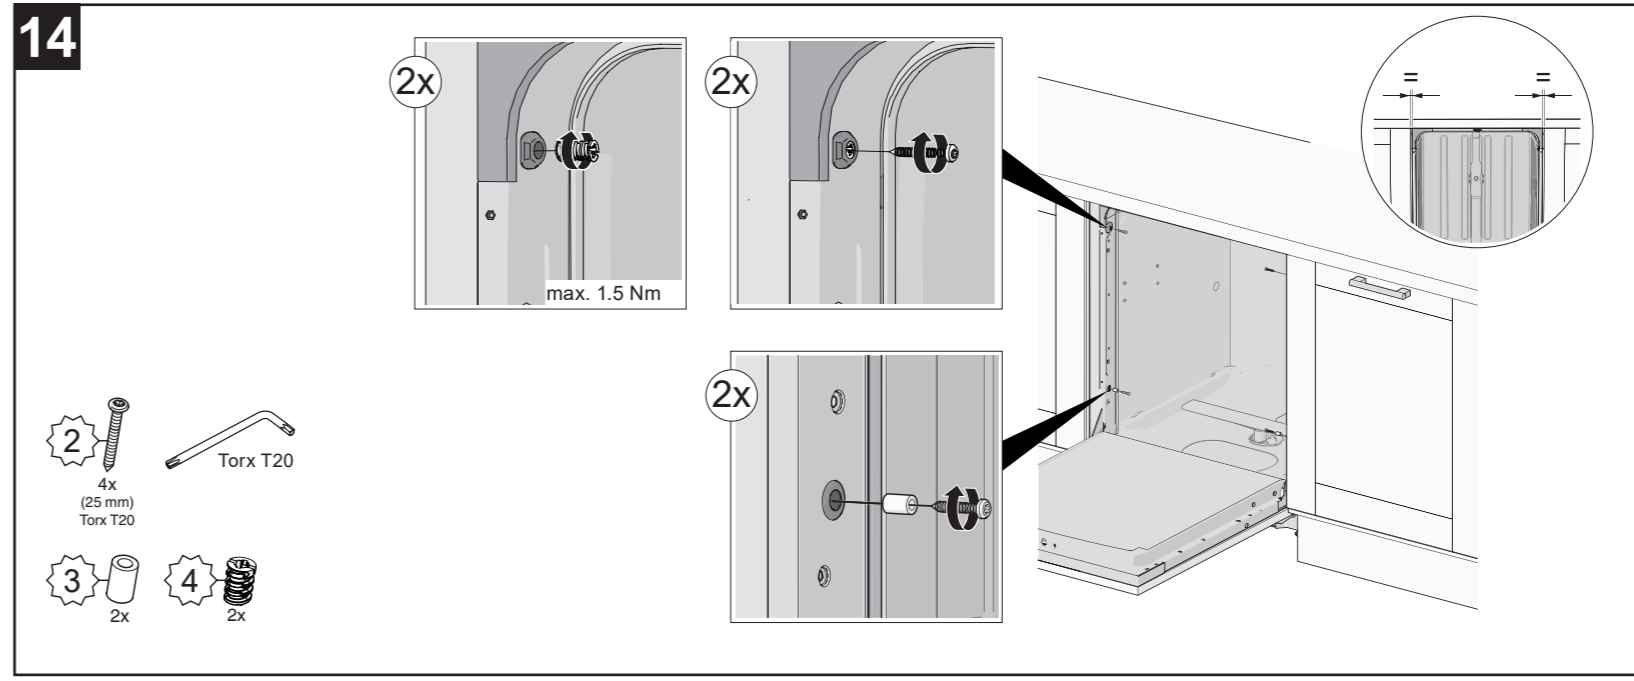

X mm

X mm

888206-03

*** EN Only certain models. If the following parts is not received with your dishwasher, they are not intended for your specific model type.**

AR	في موديلات معينة.	LT	Tik tam tikri modeliai.
BG	Само определени модели.	LV	Vienīgi noteiktiem modeļiem.
CS	Pouze některé modely.	NL	Alleen bepaalde modellen.
DA	Kun visse modeller.	NO	Bare enkelte modeller.
DE	Nur bei bestimmten Modellen.	PL	Dotyczy tylko wybranych modeli.
ES	Sólo se aplica a determinados modelos.	RO	Numai la anumite modele.
ET	Ainult teatud mudelitel.	RU	Только в некоторых моделях.
FA	فقط بعضی از مدل ها.	SK	Iba niektoré modely.
FI	Vain tietyt mallit.	SL	Samo nekateri modeli.
FR	Uniquement pour certains modèles.	SQ	Vetëm disa modele të caktuara.
HR	Samo na nekim modelima.	SR	Samo neki modeli.
HU	Csak bizonyos modellek esetében.	SV	Endast vissa modeller.
IT	Solo per alcuni modelli.	UK	Тільки в деяких моделях.
KK	Тек биринчи бип модельдер.	CN	僅限部分型號。