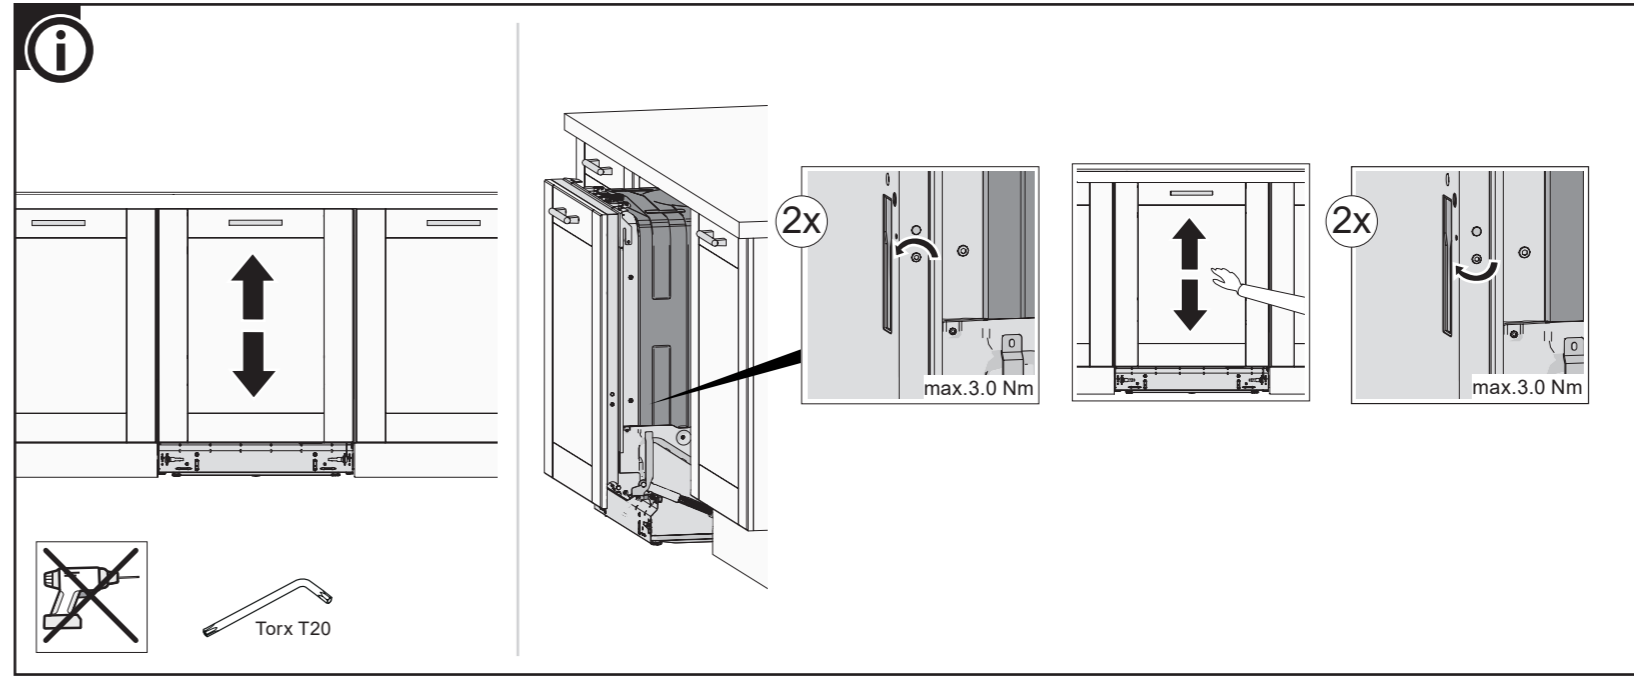

X mm

X mm

888206-03

*** EN Only certain models. If the following parts is not received with your dishwasher, they are not intended for your specific model type.**

AR	في موديلات معينة.	LT	Tik tam tikri modeliai.
BG	Само определени модели.	LV	Vienīgi noteiktiem modeļiem.
CS	Pouze některé modely.	NL	Alleen bepaalde modellen.
DA	Kun visse modeller.	NO	Bare enkelte modeller.
DE	Nur bei bestimmten Modellen.	PL	Dotyczy tylko wybranych modeli.
ES	Sólo se aplica a determinados modelos.	RO	Numai la anumite modele.
ET	Ainult teatud mudelitel.	RU	Только в некоторых моделях.
FA	فقط بعضی از مدل ها.	SK	Iba niektoré modely.
FI	Vain tietyt mallit.	SL	Samo nekateri modeli.
FR	Uniquement pour certains modèles.	SQ	Vetëm disa modele të caktuara.
HR	Samo na nekim modelima.	SR	Samo neki modeli.
HU	Csak bizonyos modellek esetében.	SV	Endast vissa modeller.
IT	Solo per alcuni modelli.	UK	Тільки в деяких моделях.
KK	Тек биринчи бип модельдер.	CN	僅限部分型號。