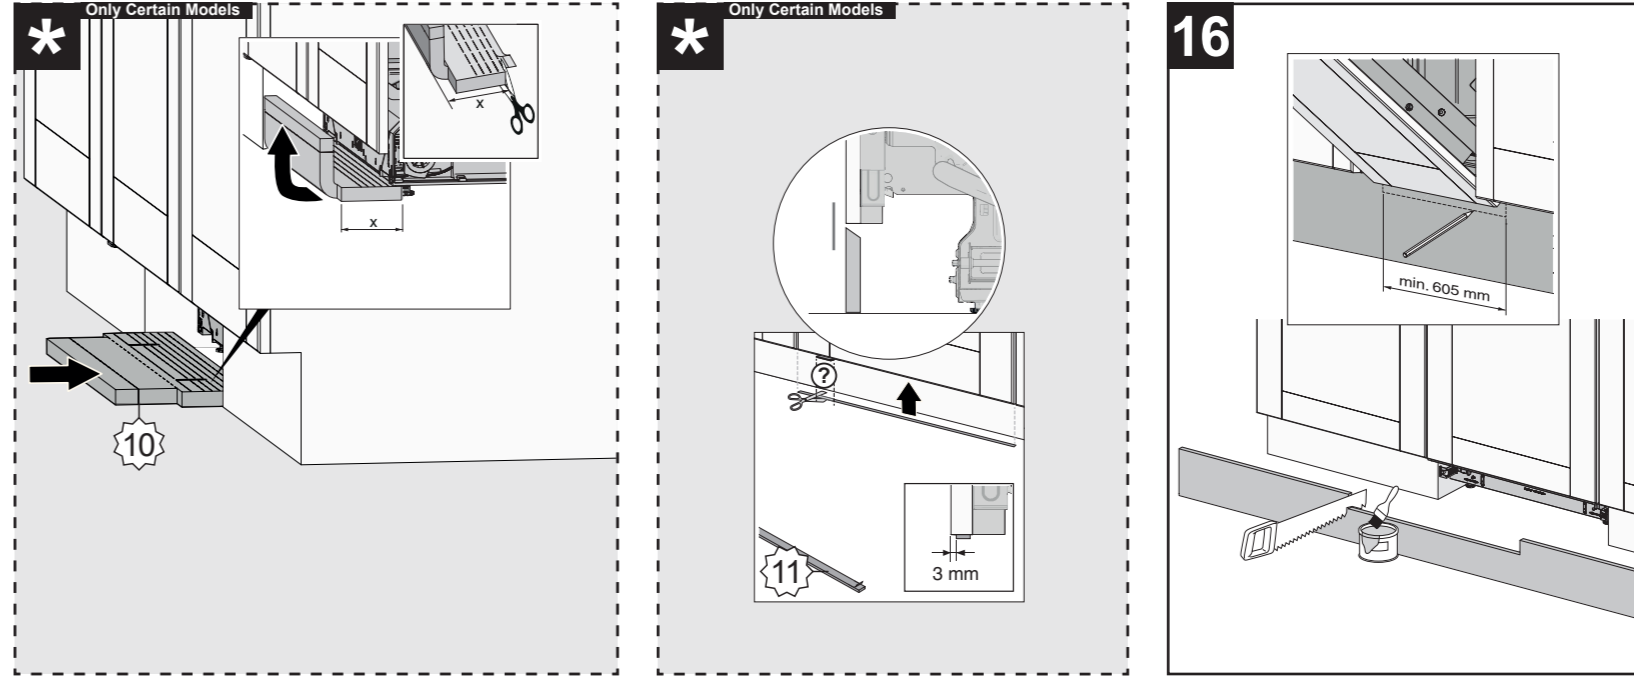

X mm

X mm

888206-03

*** EN Only certain models. If the following parts is not received with your dishwasher, they are not intended for your specific model type.**

AR	في موديلات معينة.	LT	Tik tam tikri modeliai.
BG	Само определени модели.	LV	Vienīgi noteiktiem modeļiem.
CS	Pouze některé modely.	NL	Alleen bepaalde modellen.
DA	Kun visse modeller.	NO	Bare enkelte modeller.
DE	Nur bei bestimmten Modellen.	PL	Dotyczy tylko wybranych modeli.
ES	Sólo se aplica a determinados modelos.	RO	Numai la anumite modele.
ET	Ainult teatud mudelitel.	RU	Только в некоторых моделях.
FA	فقط بعضی از مدل ها.	SK	Iba niektoré modely.
FI	Vain tietyt mallit.	SL	Samo nekateri modeli.
FR	Uniquement pour certains modèles.	SQ	Vetëm disa modele të caktuara.
HR	Samo na nekim modelima.	SR	Samo neki modeli.
HU	Csak bizonyos modellek esetében.	SV	Endast vissa modeller.
IT	Solo per alcuni modelli.	UK	Тільки в деяких моделях.
KK	Тек биринчи бип модельдер.	CN	僅限部分型號。