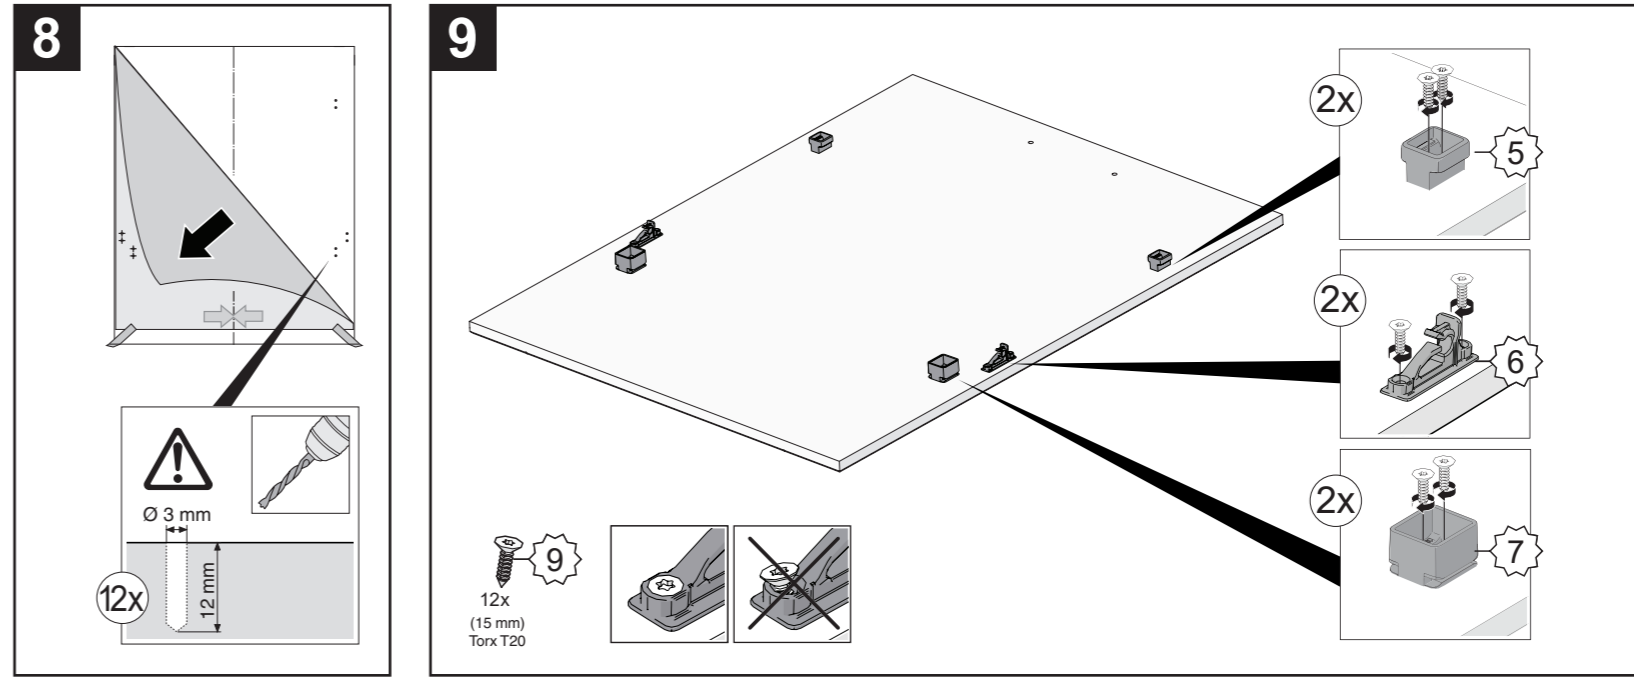

X mm

X mm

888206-03

*** EN Only certain models. If the following parts is not received with your dishwasher, they are not intended for your specific model type.**

AR	في موديلات معينة.	LT	Tik tam tikri modeliai.
BG	Само определени модели.	LV	Vienīgi noteiktiem modeļiem.
CS	Pouze některé modely.	NL	Alleen bepaalde modellen.
DA	Kun visse modeller.	NO	Bare enkelte modeller.
DE	Nur bei bestimmten Modellen.	PL	Dotyczy tylko wybranych modeli.
ES	Sólo se aplica a determinados modelos.	RO	Numai la anumite modele.
ET	Ainult teatud mudelitel.	RU	Только в некоторых моделях.
FA	فقط بعضی از مدل ها.	SK	Iba niektoré modely.
FI	Vain tietyt mallit.	SL	Samo nekateri modeli.
FR	Uniquement pour certains modèles.	SQ	Vetëm disa modele të caktuara.
HR	Samo na nekim modelima.	SR	Samo neki modeli.
HU	Csak bizonyos modellek esetében.	SV	Endast vissa modeller.
IT	Solo per alcuni modelli.	UK	Тільки в деяких моделях.
KK	Тек биринчи бип модельдер.	CN	僅限部分型號。