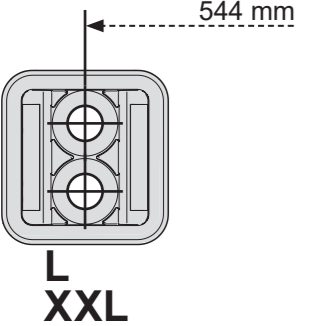

X mm

X mm

888206-03

*** EN Only certain models. If the following parts is not received with your dishwasher, they are not intended for your specific model type.**

AR	في موديلات معينة.	LT	Tik tam tikri modeliai.
BG	Само определени модели.	LV	Vienīgi noteiktiem modeļiem.
CS	Pouze některé modely.	NL	Alleen bepaalde modellen.
DA	Kun visse modeller.	NO	Bare enkelte modeller.
DE	Nur bei bestimmten Modellen.	PL	Dotyczy tylko wybranych modeli.
ES	Sólo se aplica a determinados modelos.	RO	Numai la anumite modele.
ET	Ainult teatud mudelitel.	RU	Только в некоторых моделях.
FA	فقط بعضی از مدل ها.	SK	Iba niektoré modely.
FI	Vain tietyt mallit.	SL	Samo nekateri modeli.
FR	Uniquement pour certains modèles.	SQ	Vetëm disa modele të caktuara.
HR	Samo na nekim modelima.	SR	Samo neki modeli.
HU	Csak bizonyos modellek esetében.	SV	Endast vissa modeller.
IT	Solo per alcuni modelli.	UK	Тільки в деяких моделях.
KK	Тек биринчи бип модельдер.	CN	僅限部分型號。