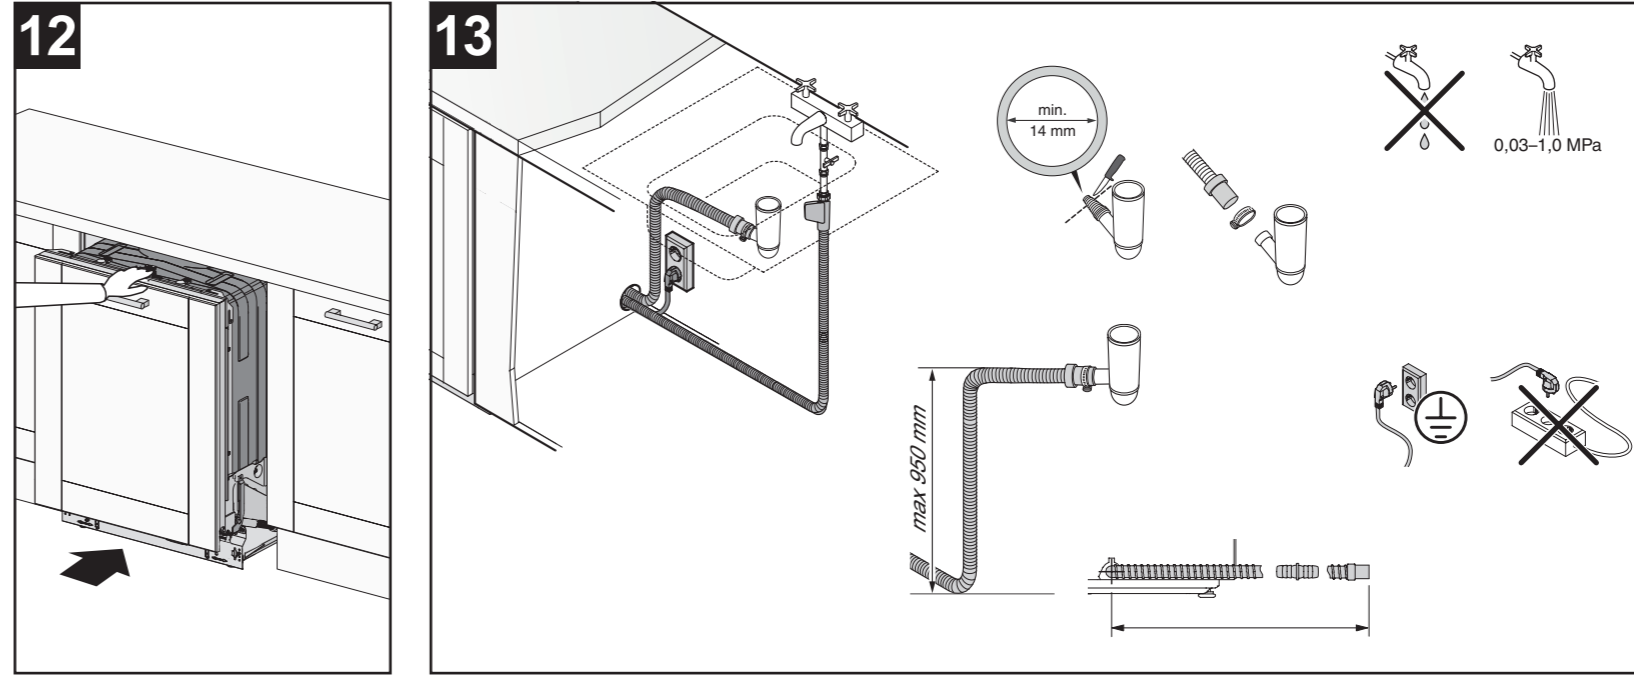

X mm

X mm

888206-03

*** EN Only certain models. If the following parts is not received with your dishwasher, they are not intended for your specific model type.**

AR	في موديلات معينة.	LT	Tik tam tikri modeliai.
BG	Само определени модели.	LV	Vienīgi noteiktiem modeļiem.
CS	Pouze některé modely.	NL	Alleen bepaalde modellen.
DA	Kun visse modeller.	NO	Bare enkelte modeller.
DE	Nur bei bestimmten Modellen.	PL	Dotyczy tylko wybranych modeli.
ES	Sólo se aplica a determinados modelos.	RO	Numai la anumite modele.
ET	Ainult teatud mudelitel.	RU	Только в некоторых моделях.
FA	فقط بعضی از مدل ها.	SK	Iba niektoré modely.
FI	Vain tietyt mallit.	SL	Samo nekateri modeli.
FR	Uniquement pour certains modèles.	SQ	Vetëm disa modele të caktuara.
HR	Samo na nekim modelima.	SR	Samo neki modeli.
HU	Csak bizonyos modellek esetében.	SV	Endast vissa modeller.
IT	Solo per alcuni modelli.	UK	Тільки в деяких моделях.
KK	Тек биринчи бип модельдер.	CN	僅限部分型號。