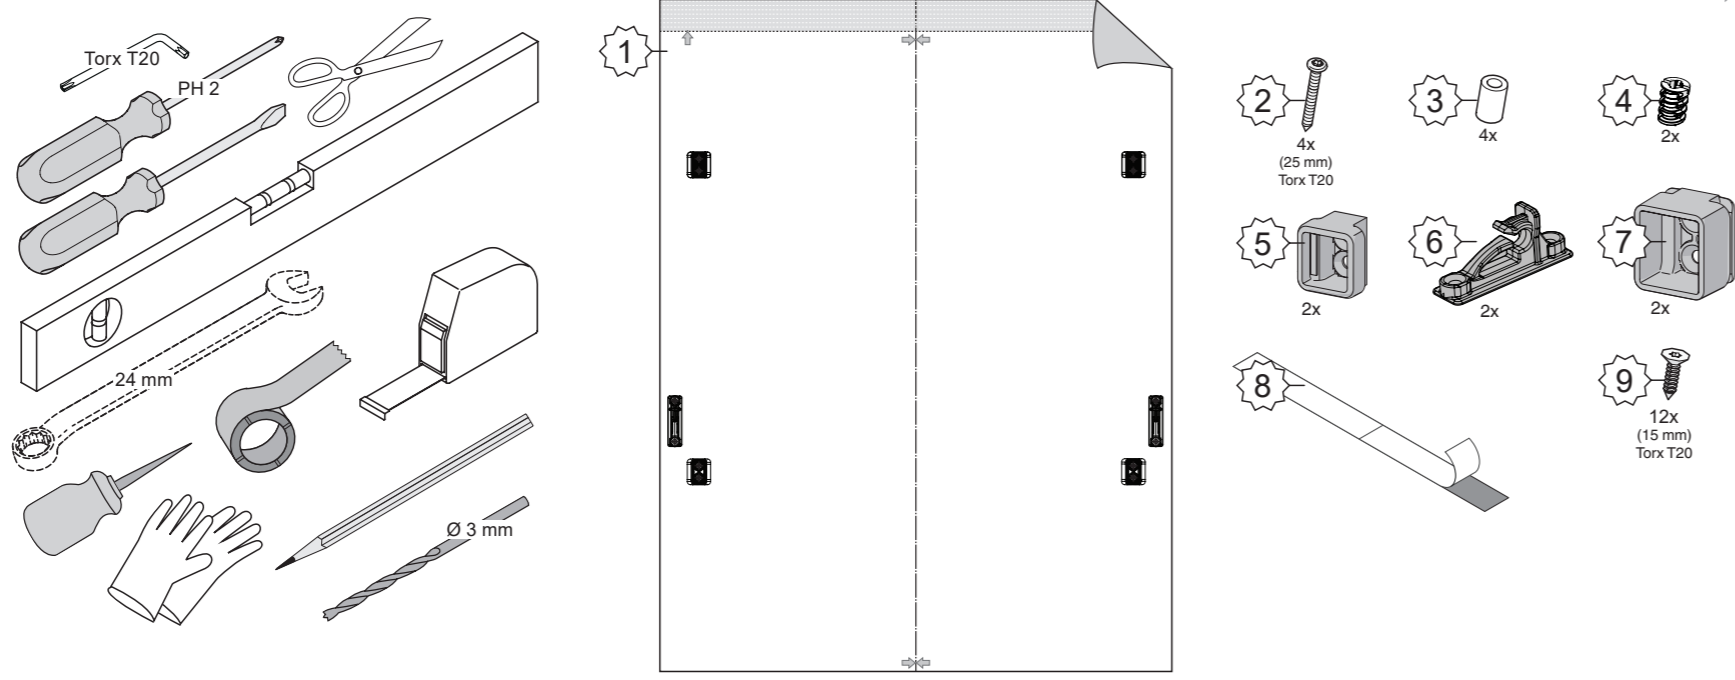

X mm

X mm

888206-03

*** EN Only certain models. If the following parts is not received with your dishwasher, they are not intended for your specific model type.**

AR	في موديلات معينة.	LT	Tik tam tikri modeliai.
BG	Само определени модели.	LV	Vienīgi noteiktiem modeļiem.
CS	Pouze některé modely.	NL	Alleen bepaalde modellen.
DA	Kun visse modeller.	NO	Bare enkelte modeller.
DE	Nur bei bestimmten Modellen.	PL	Dotyczy tylko wybranych modeli.
ES	Sólo se aplica a determinados modelos.	RO	Numai la anumite modele.
ET	Ainult teatud mudelitel.	RU	Только в некоторых моделях.
FA	فقط بعضی از مدل ها.	SK	Iba niektoré modely.
FI	Vain tietyt mallit.	SL	Samo nekateri modeli.
FR	Uniquement pour certains modèles.	SQ	Vetëm disa modele të caktuara.
HR	Samo na nekim modelima.	SR	Samo neki modeli.
HU	Csak bizonyos modellek esetében.	SV	Endast vissa modeller.
IT	Solo per alcuni modelli.	UK	Тільки в деяких моделях.
KK	Тек биринчи бип модельдер.	CN	僅限部分型號。