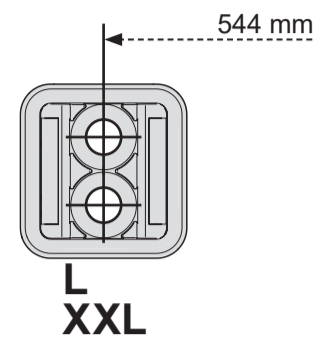

X mm

X mm

888205-01

*** EN Only certain models. If the following parts are not supplied with your dishwasher, they are not intended for your specific model.**

AR في موديلات معينة.	LT Tik tam tikri modeliai.
BG Само определени модели.	LV Vienīgi noteiktiem modeļiem.
CS Pouze některé modely.	NL Alleen bepaalde modellen.
DA Kun visse modeller.	NO Bare enkelte modeller.
DE Nur bei bestimmten Modellen.	PL Dotyczy tylko wybranych modeli.
ES Solo se aplica a determinados modelos.	RO Numai la anumite modele.
ET Ainult teatud mudelitel.	RU Только в некоторых моделях.
FA فقط بعضی از مدل ها.	SK Iba niektoré modely.
FI Vain tietyt mallit.	SL Samo nekateri modeli.
FR Uniquement pour certains modèles.	SQ Vetëm disa modele të caktuara.
HR Samo na nekim modelima.	SR Samo neki modeli.
HU Csak bizonyos modellek esetében.	SV Endast vissa modeller.
IT Solo per alcuni modelli.	UK Тільки в деяких моделях.
KK Тек белгилі бир модельдер.	CN 僅限部分型號。