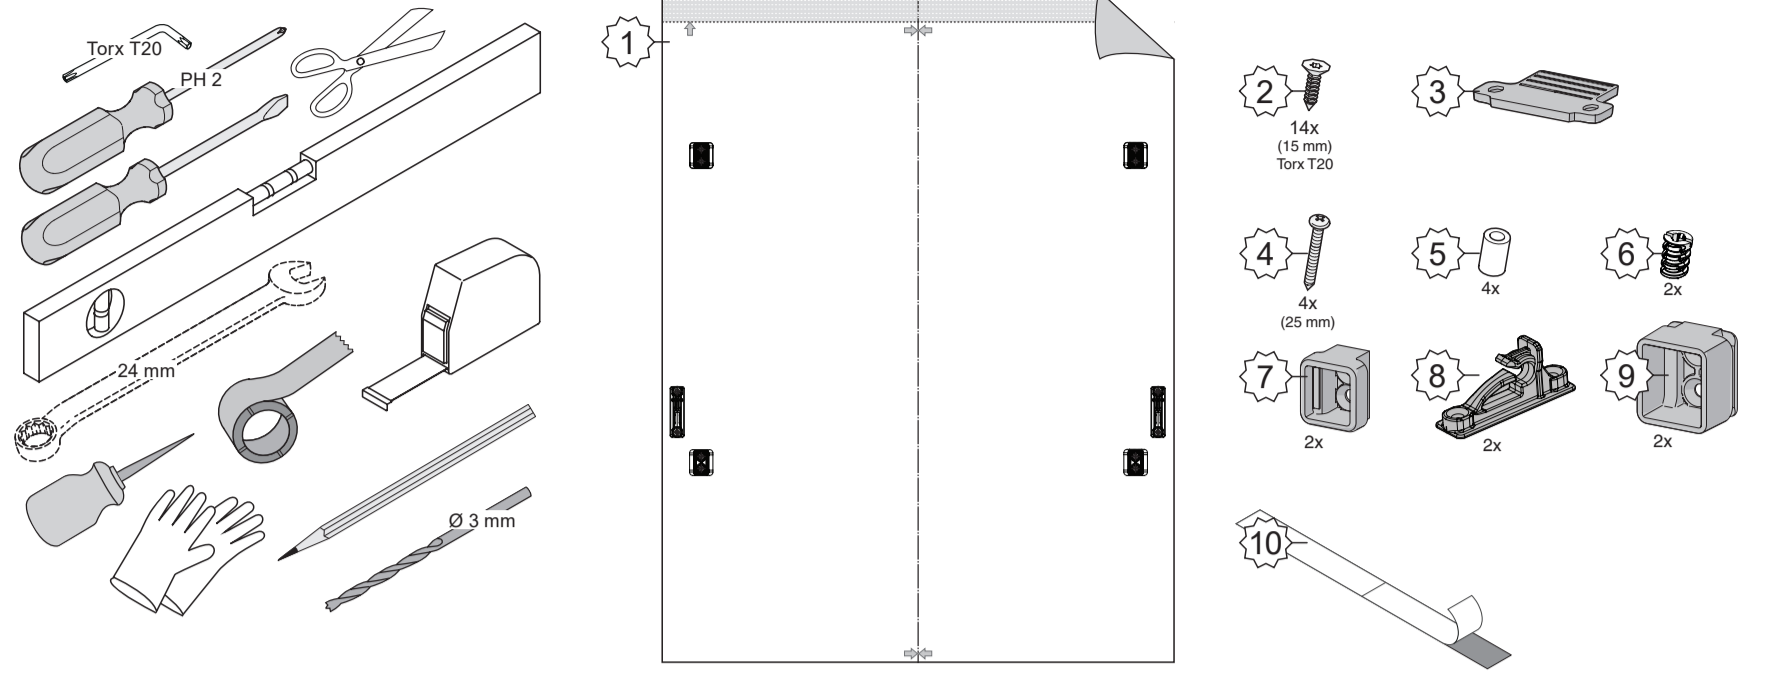

X mm

X mm

888205-01

*** EN Only certain models. If the following parts are not supplied with your dishwasher, they are not intended for your specific model.**

AR في موديلات معينة.	LT Tik tam tikri modeliai.
BG Само определени модели.	LV Vienīgi noteiktiem modeļiem.
CS Pouze některé modely.	NL Alleen bepaalde modellen.
DA Kun visse modeller.	NO Bare enkelte modeller.
DE Nur bei bestimmten Modellen.	PL Dotyczy tylko wybranych modeli.
ES Solo se aplica a determinados modelos.	RO Numai la anumite modele.
ET Ainult teatud mudelitel.	RU Только в некоторых моделях.
FA فقط بعضی از مدل ها.	SK Iba niektoré modely.
FI Vain tietyt mallit.	SL Samo nekateri modeli.
FR Uniquement pour certains modèles.	SQ Vetëm disa modele të caktuara.
HR Samo na nekim modelima.	SR Samo neki modeli.
HU Csak bizonyos modellek esetében.	SV Endast vissa modeller.
IT Solo per alcuni modelli.	UK Тільки в деяких моделях.
KK Тек белгилі бир модельдер.	CN 僅限部分型號。