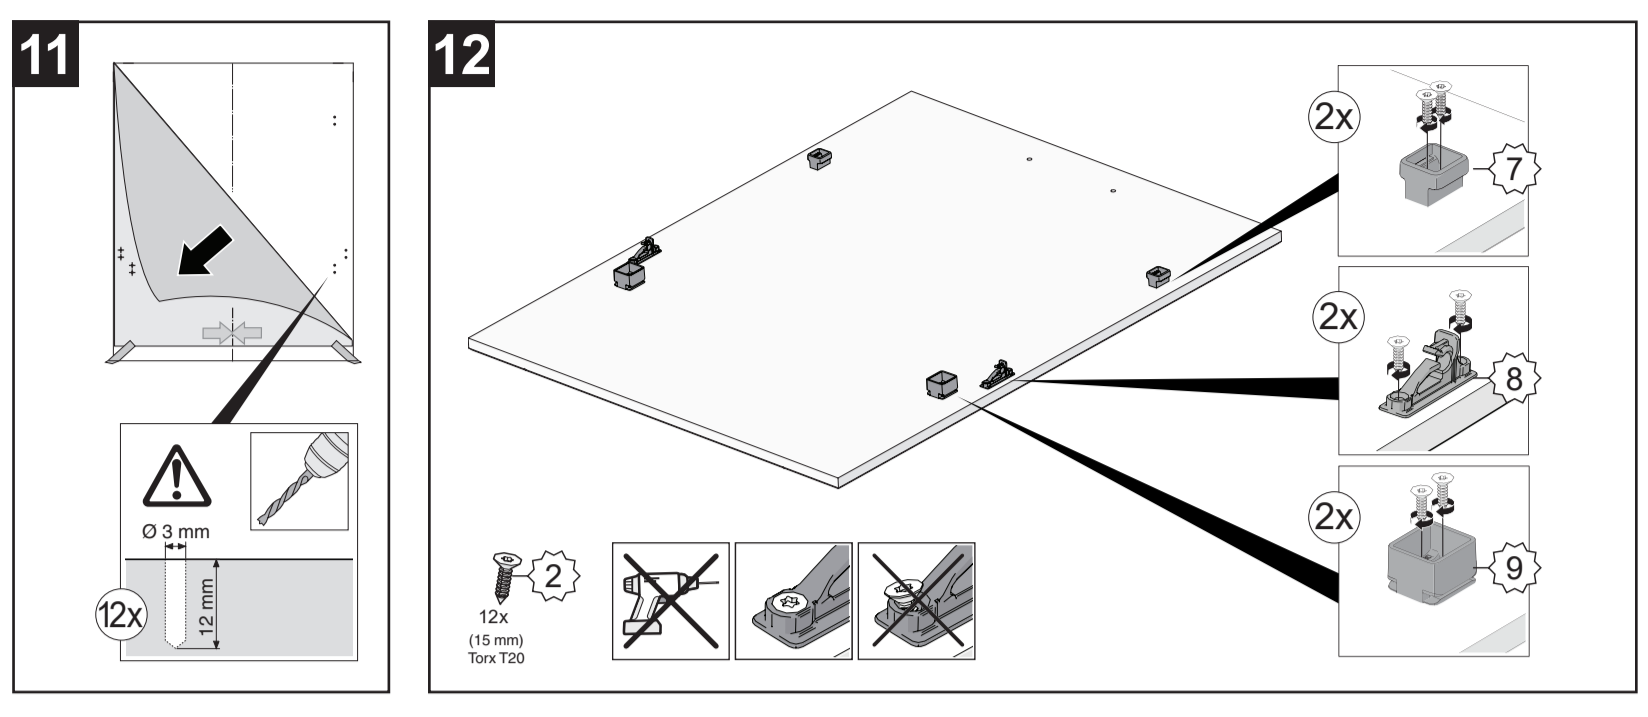

X mm

X mm

888205-01

*** EN Only certain models. If the following parts are not supplied with your dishwasher, they are not intended for your specific model.**

AR في موديلات معينة.	LT Tik tam tikri modeliai.
BG Само определени модели.	LV Vienīgi noteiktiem modeļiem.
CS Pouze některé modely.	NL Alleen bepaalde modellen.
DA Kun visse modeller.	NO Bare enkelte modeller.
DE Nur bei bestimmten Modellen.	PL Dotyczy tylko wybranych modeli.
ES Solo se aplica a determinados modelos.	RO Numai la anumite modele.
ET Ainult teatud mudelitel.	RU Только в некоторых моделях.
FA فقط بعضی از مدل ها.	SK Iba niektoré modely.
FI Vain tietyt mallit.	SL Samo nekateri modeli.
FR Uniquement pour certains modèles.	SQ Vetëm disa modele të caktuara.
HR Samo na nekim modelima.	SR Samo neki modeli.
HU Csak bizonyos modellek esetében.	SV Endast vissa modeller.
IT Solo per alcuni modelli.	UK Тільки в деяких моделях.
KK Тек белгилі бир модельдер.	CN 僅限部分型號。