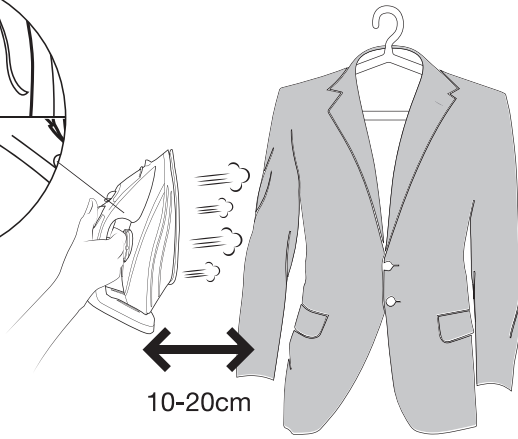

1.

2.

3.

-30 sec

-8 min

-30 sec

gorenje
Life Simplified