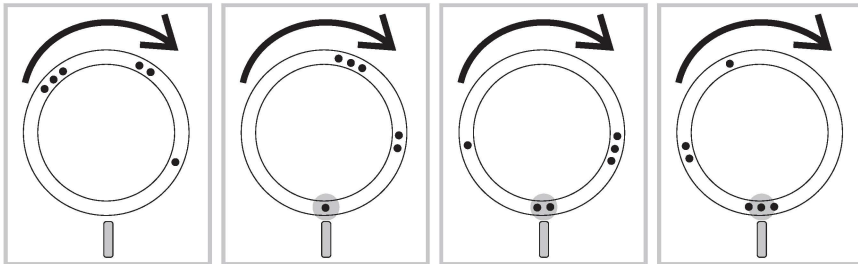

1.

2.

3.

10-20 cm

-30 s

-8 min

-30 s

**gorenje**  
*Life Simplified*