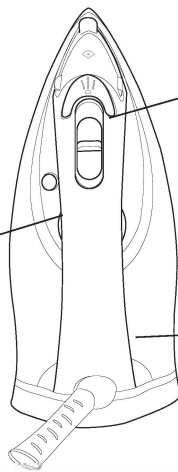

-30 sek.

ET

**2200 W**

1. TRIIKRAUD

2. VEE DOOS

1.

2.

3.

1.

2.

3.

10-20 cm

-30 s

-8 min

-30 s

**gorenje**  
*Life Simplified*