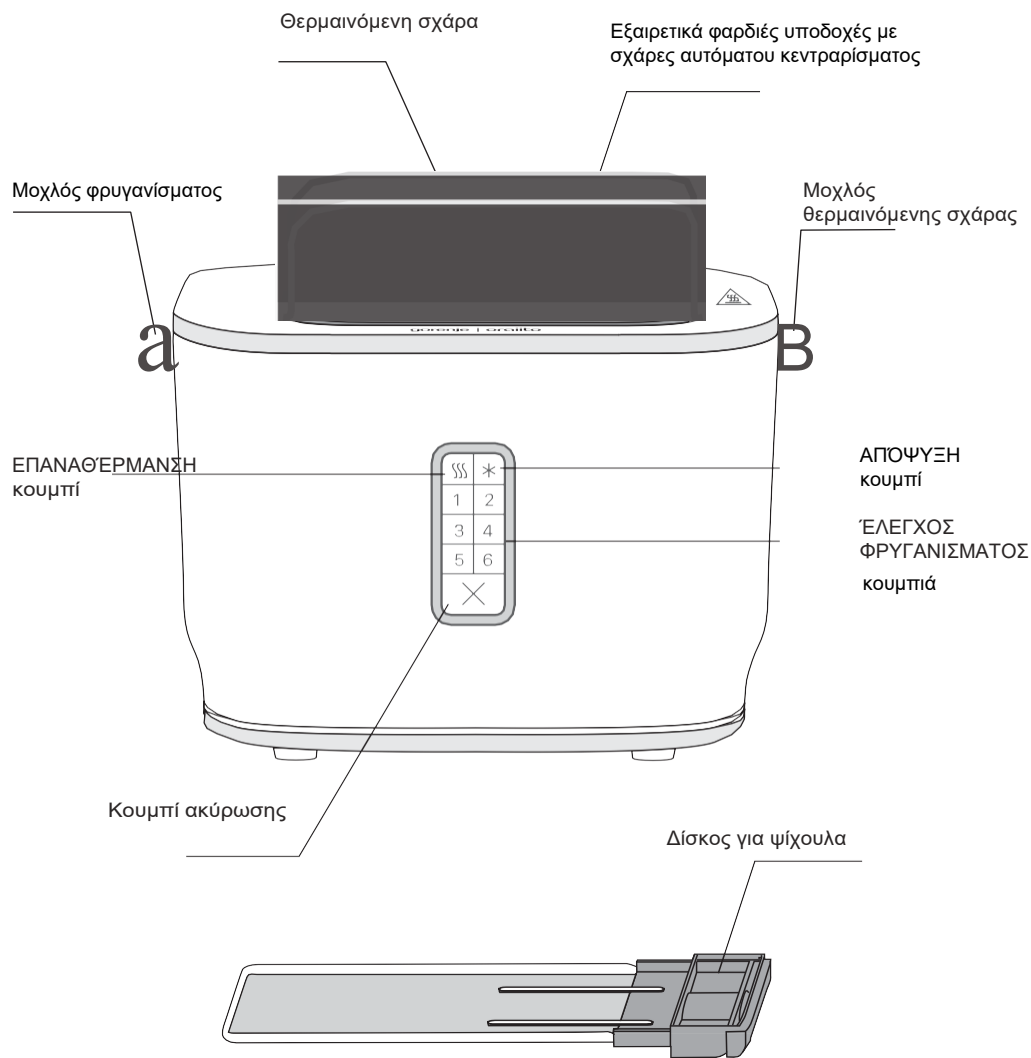

ΠΩΣ ΝΑ ΡΥΘΜΙΣΕΤΕ ΤΗ ΘΕΡΜΑΙΝΟΜΕΝΗ ΣΧΑΡΑ

gorenje | ora·ito

ΦΡΟΝΤΙΔΑ ΚΑΙ ΚΑΘΑΡΙΣΜΟΣ

ΦΡΥΓΑΝΙΕΡΑ

T800 ORAB/ T800 ORAW

Σύντομος οδηγός

ΠΕΡΙΓΡΑΦΗ

ΧΡΗΣΗ