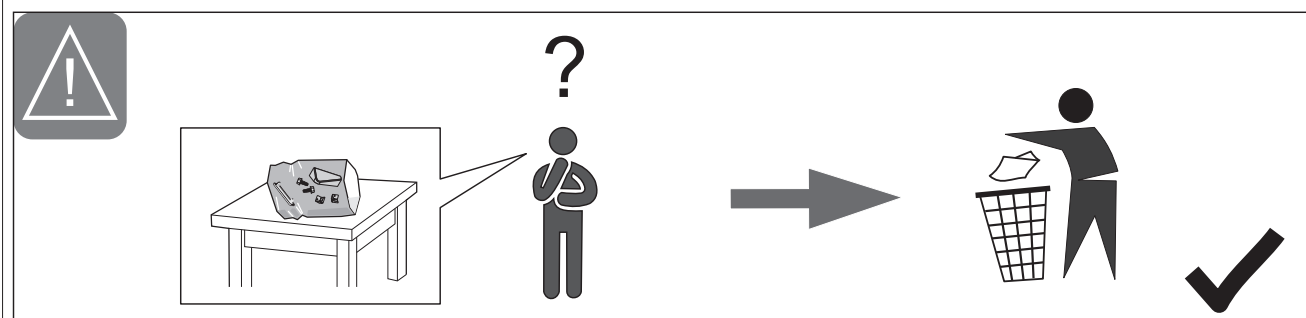

21

VGRADNJA COOLER, COOLER 4ZV BI540
ŠKARJASTI TEČAJ ATA

613826

un (03-22)