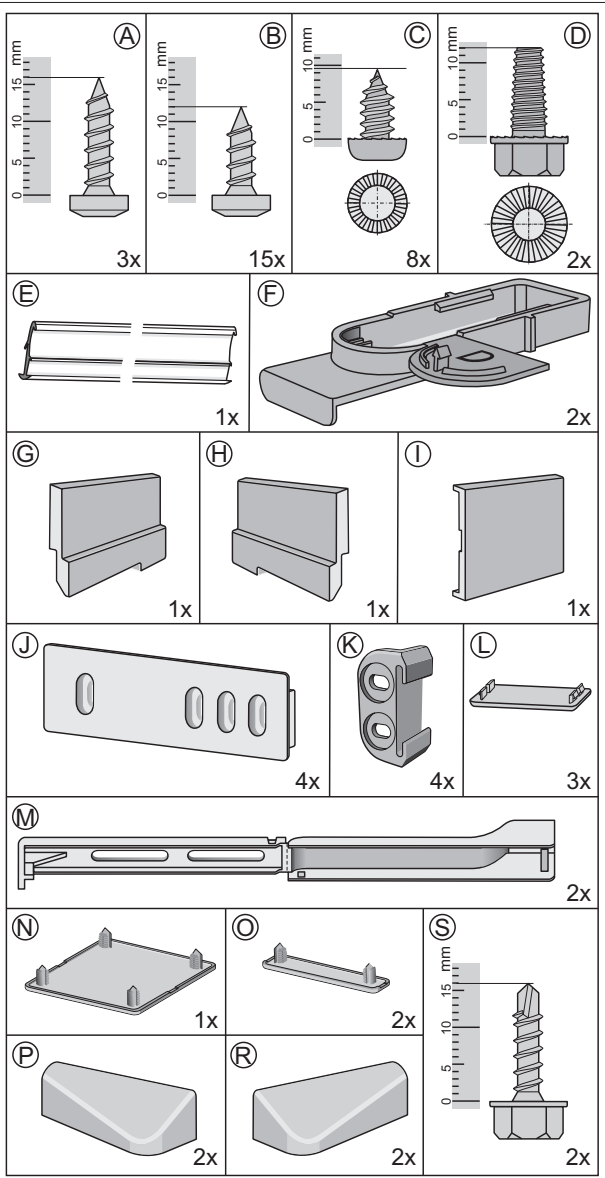

- EN MOUNTING INSTRUCTIONS
- DE EINBAUANWEISUNG
- FR NOTICE D'INSTALLATION
- NL INBOUW-HANDLEIDING
- IT ISTRUZIONI PER L'INSTALLAZIONE
- ES INSTRUCCIONES PARA EMPOTRAR
- NO MONTERINGSANVISNING
- DA MONTERERINGSANVISNING
- SE MONTERINGSANVISNING
- FI ASENNUSOHJE
- SI NAVODILA ZA VGRADNJO
- HR UPUTE ZA UGRADNJU
- SR UPUTSTVA ZA UGRADNJU
- RU РУКОВОДСТВО ПО МОНТАЖУ
- UA ІНСТРУКЦІЯ ДЛЯ МОНТУВАННЯ
- KZ ОРНАТУ ЖӨНІНДЕГІ НҰСҚАУЛЫҚ
- ZH/CN 嵌入安装说明
- ZH/TW 嵌入安裝說明

A (mm)	B (mm)	C (mm)
667	1772	1775-1780

A

4

5

6

7

B

a

3.1

3.2

4

A 1x

4.1 2 mm

4.2

4.3

42.0 mm