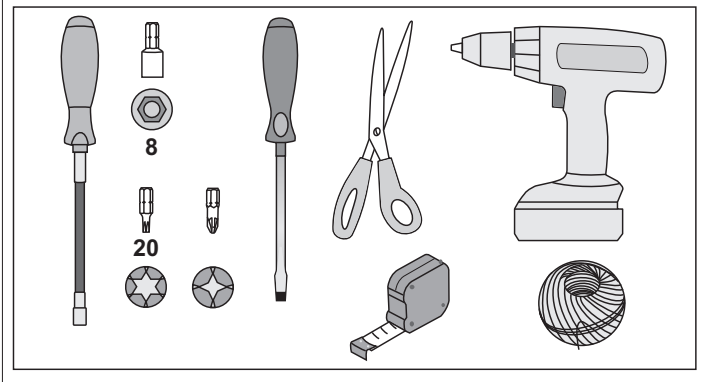

A (mm)	B (mm)	C (mm)
667	1772	1775-1780